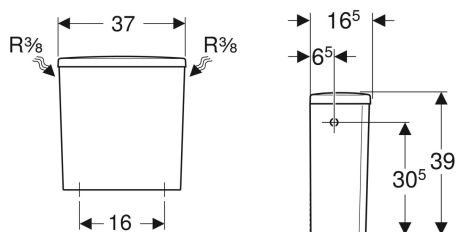

Geberit Renova AP-Spülkasten aufgesetzt, eckiges Design, 2-Mengen-Spülung, Wasseranschluss seitlich

Beispielbild

Verwendungszwecke

- Für aufgesetzte Montage
- Für Wasseranschlüsse 3/8"

Eigenschaften

- 2-Mengen-Spülung
- Typ 1, Vollmenge 6 l, nach EN 997

Lieferumfang

- AP-Spülkasten aufgesetzt

- Wasseranschluss seitlich

Technische Daten

Spülmenge Werkseinstellung	6 und 3 l
Große Spülmenge Einstellbereich	6 l
Kleine Spülmenge Einstellbereich	3 l
Werkstoff	Sanitärkeramik

- Innengarnitur

Art.-Nr.	Farbe / Oberfläche	B	H	T	VE1
227780000	weiß	37 cm	39 cm	16.5 cm	1 St.