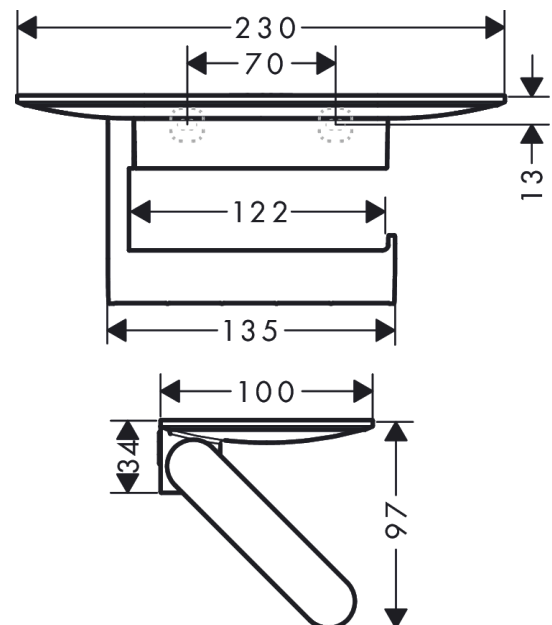

##### Merkmale

- Wandmontage
- Material: durchgefärbter Kunststoff
- mit Befestigungsmaterial
- verdeckte Befestigung
- Offene Form – Toilettenpapier kann einfach eingehängt werden
- Rollenbreite bis 122 mm geeignet
- mit Ablagefläche
- Anwendung - kleben oder bohren
- inkl. Klebeset
- Länge 230 mm

#### Produktabbildung

#### Maßzeichnung

WallStoris

Toilettenpapierhalter mit Ablage

Oberfläche: **Mattschwarz** Artikelnummer: **27928670**

Explosionszeichnung

Baujahr: >10/21

**WallStoris**

**Toilettenpapierhalter mit Ablage**