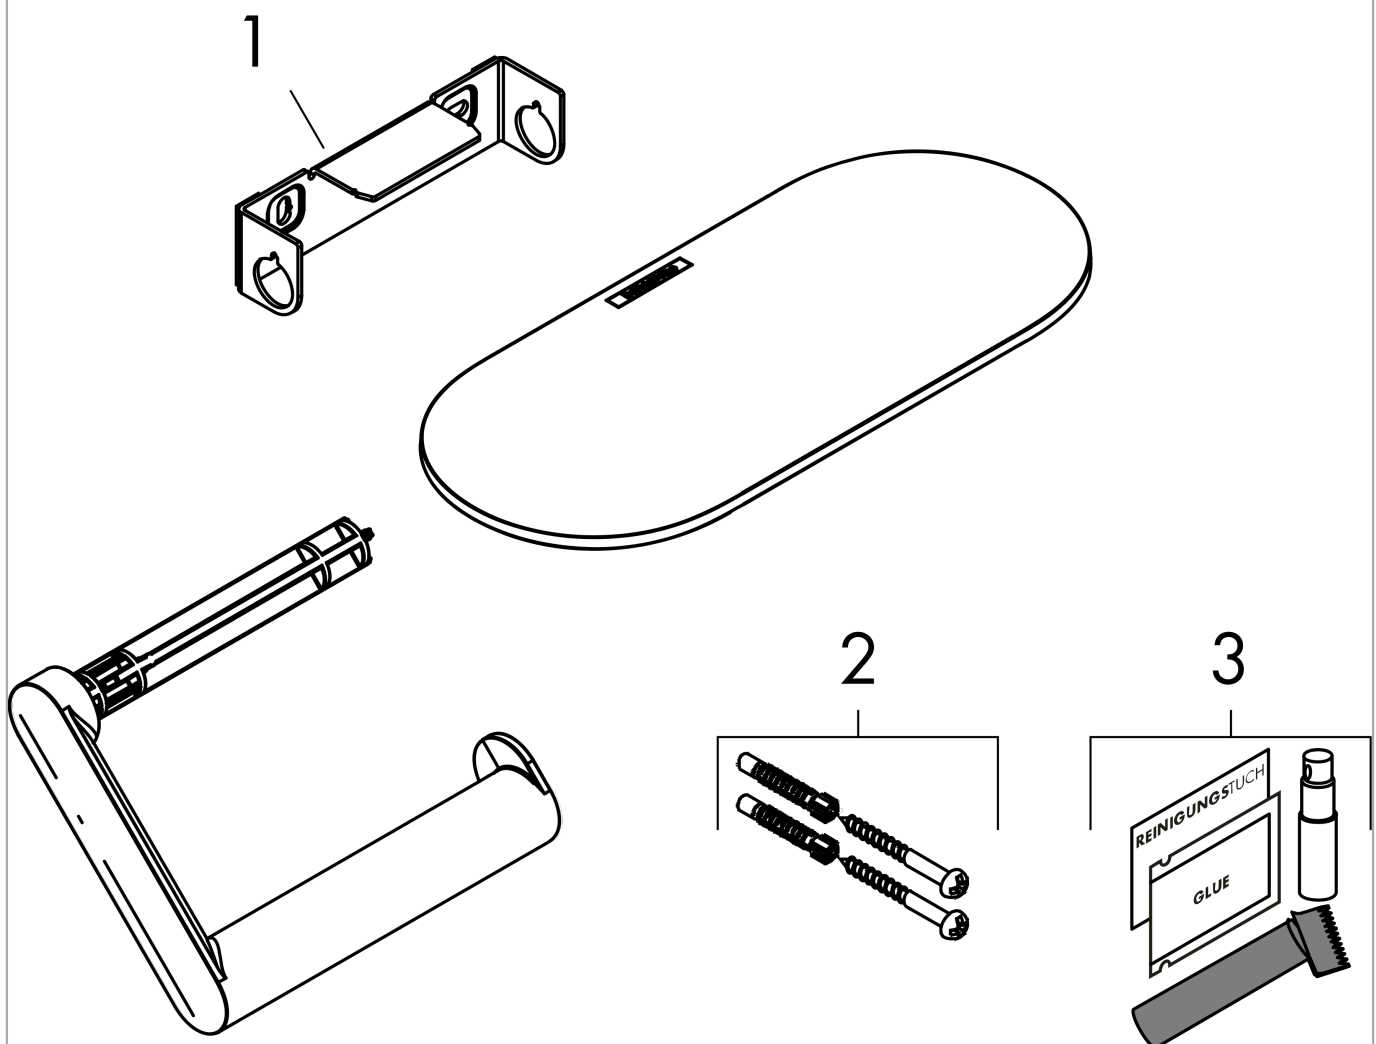

##### Merkmale

- Wandmontage
- Material: durchgefärbter Kunststoff
- mit Befestigungsmaterial
- verdeckte Befestigung
- Offene Form – Toilettenpapier kann einfach eingehängt werden
- Rollenbreite bis 122 mm geeignet
- mit Ablagefläche
- Anwendung - kleben oder bohren
- inkl. Klebeset
- Länge 230 mm

#### Produktabbildung

#### Maßzeichnung

WallStoris

Toilettenpapierhalter mit Ablage

Oberfläche: **Mattschwarz** Artikelnummer: **27928670**

Explosionszeichnung

Baujahr: >10/21

**WallStoris**

**Toilettenpapierhalter mit Ablage**