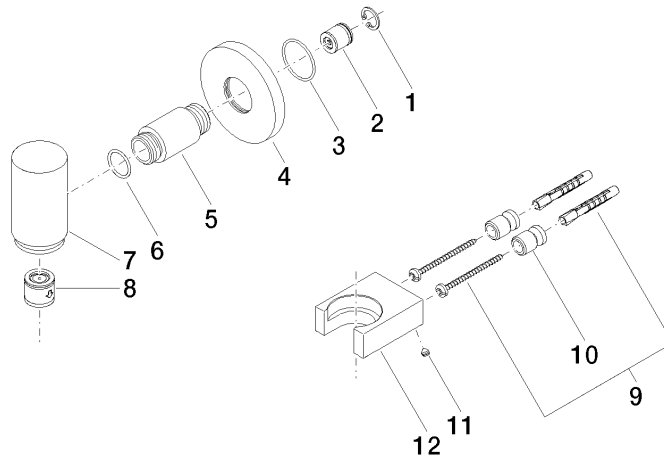

WATER TUBE Kneipp-Wandanschlussbogen mit Schlauchhalterung mit Einzelrosette - Platin gebürstet

---

LULU

27 820 979

Passt zu: LULU, TARA, LISSÉ, MADISON,  
VAIA, META

WATER TUBE Kneipp-Wandanschlussbogen mit Schlauchhalterung mit Einzelrosette - Platin gebürstet

---

LULU

27 820 979

**WATER TUBE Kneipp-Wandanschlussbogen mit Schlauchhalterung mit Einzelrosette - Platin gebürstet**

27 820 979  
mm [inches]

**Durchflussdiagramm**

**Zertifikate**

Belgaqua\_21-381-2

WATER TUBE Kneipp-Wandanschlussbogen mit Schlauchhalterung mit Einzelrosette - Platin gebürstet

27 820 979

Produktversion bis 3/12/2018

Produktversion ab 3/12/2018

WATER TUBE Kneipp-Wandanschlussbogen mit Schlauchhalterung mit Einzelrosette - Platin gebürstet

LULU

27 820 979

**Ersatzteilstückliste**

**Produktversion bis 3/12/2018**

**Produktversion ab 3/12/2018**

Nr.	Artikelnummer	Benennung	Verbaumenge	Lieferzeit
	09 16 01 014 90	Ring Sicherungsring Ø 15 x 1 mm -	14	2