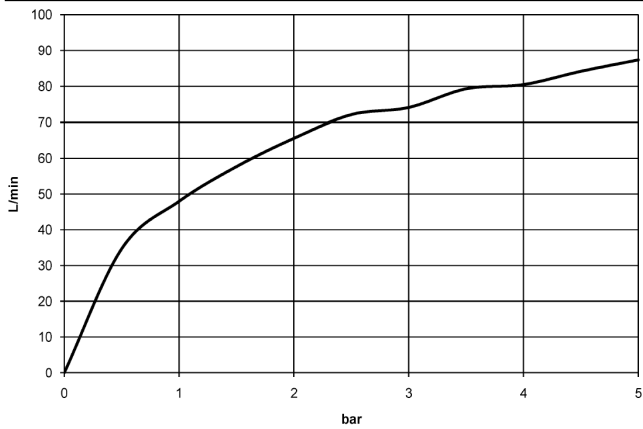

---

LULU

27 820 979

**WATER TUBE Kneipp-Wandanschlussbogen mit Schlauchhalterung mit Einzelrosette - Platin gebürstet**

27 820 979  
mm [inches]

**Durchflussdiagramm**

**Zertifikate**

Belgaqua\_21-381-2