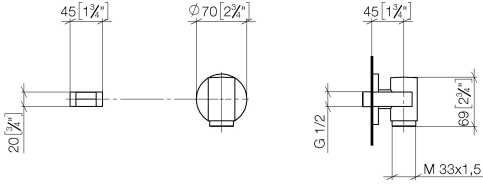

WATER TUBE Kneipp-Wandanschlussbogen mit Schlauchhalterung mit Einzelrosette - Platin gebürstet

---

LULU

27 820 979

Passt zu: LULU, TARA, LISSÉ, MADISON,  
VAIA, META

WATER TUBE Kneipp-Wandanschlussbogen mit Schlauchhalterung mit Einzelrosette - Platin gebürstet

---

LULU

27 820 979

**WATER TUBE Kneipp-Wandanschlussbogen mit Schlauchhalterung mit Einzelrosette - Platin gebürstet**

27 820 979  
mm [inches]

**Durchflussdiagramm**

**Zertifikate**

Belgaqua\_21-381-2

WATER TUBE Kneipp-Wandanschlussbogen mit Schlauchhalterung mit Einzelrosette - Platin gebürstet

27 820 979

Produktversion bis 3/12/2018

Produktversion ab 3/12/2018

WATER TUBE Kneipp-Wandanschlussbogen mit Schlauchhalterung mit Einzelrosette - Platin gebürstet

LULU

27 820 979

**Ersatzteilstückliste**

**Produktversion bis 3/12/2018**

**Produktversion ab 3/12/2018**

Nr.	Artikelnummer	Benennung	Verbaumenge	Lieferzeit
	09 16 01 014 90	Ring Sicherungsring Ø 15 x 1 mm -	14	2