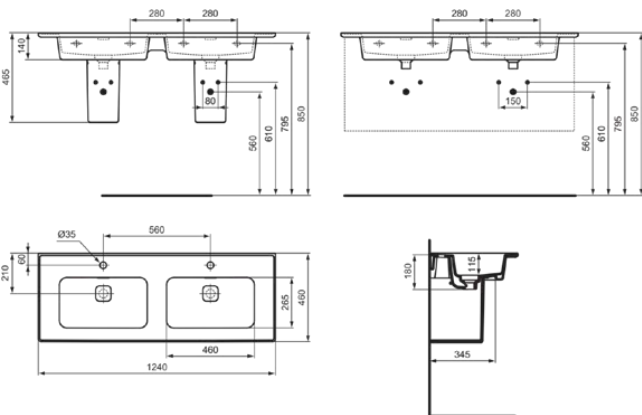

STRADA II

T3636MA

STRADA II | Doppel- Möbelwaschtisch 1240x460x180 mm in weiß, ohne Hahnloch, mit Überlauf | IdealPlus

Bild & Zeichnung

Allgemeine Informationen

Produktkategorie:	Waschtische
Produktart:	Möbelwaschtisch
Marke:	Ideal Standard
Kollektion:	STRADA II
Designer:	Studio Levien
Colour:	MA - Weiß
Oberflächenveredelung:	glänzend
Höhe (mm):	180
Breite (mm):	1240
Ausladung (mm):	460
Nettogewicht (kg):	32.50
EAN Code:	8014140450689

Features

IdealPlus

Produktstandards & Zertifikate

Normen:	EN 14688
Declaration of Performance classification (DoP):	CL25

Produktspezifikationen

Farbcode:	MA
Farbbeschreibung:	weiß
Eckmodell:	Nein
IdealPlus Technologie:	Ja
Geschliffene Unterseite:	Nein
Barrierefreies Produkt:	Nein
Mit Kettenöse:	Nein
Material:	Keramik
Materialspezifikation:	Feinfeuerton
Anzahl von Hahnlöchern je Waschbecken:	0
Anzahl von Waschbecken:	2
Sichtbarer Überlauf:	Ja
PVD Technologie:	Nein
Pladsbesparende model:	Nein
Ablagefläche:	Hinten / Links / Rechts / Mitte
Oberflächenveredelung:	glänzend
Form des Überlaufs:	Geschlitzt
Mit Rückwand:	Nein
Mit Verschlussstopfen:	Nein
Mit Überlauf:	Ja
Mit Siphon:	Nein

STRADA II

T3636MA

STRADA II | Doppel- Möbelwaschtisch 1240x460x180 mm in weiß, ohne Hahnloch, mit Überlauf | IdealPlus

Montageart:

wandhängend

Ihr Kontakt vor Ort:

België • Belgique

Ideal Standard Produktions-GmbH
Corporate Village - Frame 21 Building
Da Vincilaan 2
B-1935 Zaventem
☎ +32 2 325 66 00
✉ +32 2 325 66 01
www.idealstandard.be