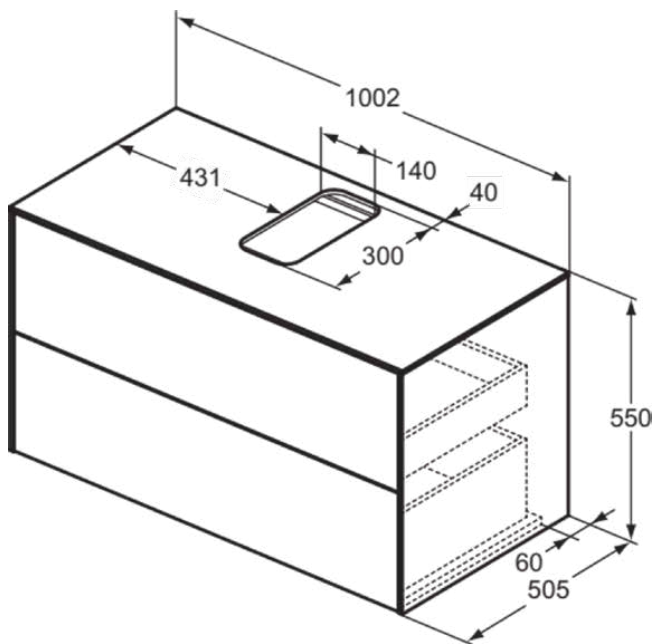

## T3942Y6

CONCA | Waschtisch-Unterschrank 1002x505x550 mm in eiche hell furnier, 2 Schubladen | Vollauszug, Push-to-open, SoftClosing, Vormontiert, Nachhaltig gewonnenes Holz, Echtholz furnier

### Allgemeine Informationen

Produktkategorie:	Möbel
Produktart:	Waschtisch-Unterschrank
Marke:	Ideal Standard
Kollektion:	CONCA
Designer:	Palomba Serafini Associati
Colour:	Y6 - Eiche Hell Furnier
Oberflächenveredelung:	Matt
Höhe (mm):	550
Breite (mm):	1002
Ausladung (mm):	505
Befestigungsart:	Befestigungsset
Nettogewicht (kg):	50.00
EAN Code:	8014140460909