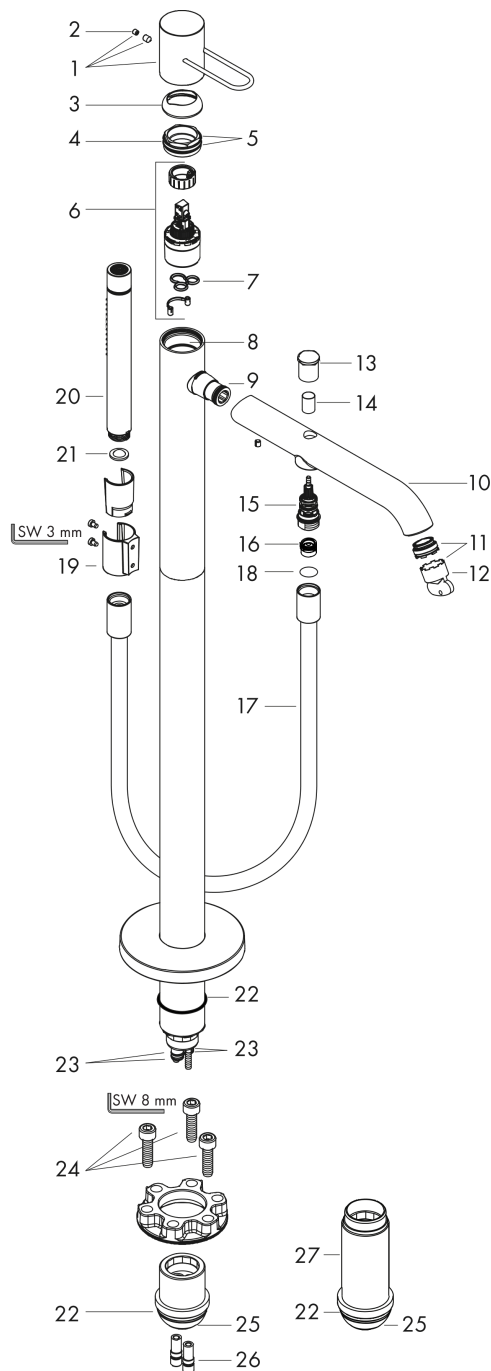

## Maßzeichnung

## Durchflussdiagramm

**AXOR Uno**  
**Einhebel-Wannenmischer bodenstehend mit Bügelgriff**  
 Oberfläche: **Chrom** Artikelnummer: **38442000**

## Explosionszeichnung

Baujahr: >08/18

**AXOR Uno**  
**Einhebel-Wannenmischer bodenstehend mit Bügelgriff**  
 Oberfläche: **Chrom** Artikelnummer: **38442000**

## Ersatzteilliste

Baujahr: >08/18

Pos.		Artikelnummer	PG	VE
1	Griff	93055000	16	1
2	Griffstopfen	96338000	1	1
3	Kappe	92965000	8	1
4	Mutter	92966000	9	1
5	O-Ring 33x1,5	98164000	1	1
6	Kartusche kpl.	92730000	11	1
7	Dichtung	95008000	3	1
8	O-Ring 35x2	92604000	2	1
9	O-Ring 16x2	98133000	1	1
10	Auslauf kpl.	93060000	14	1
11	Luftsprudler M24x1 D	93235000	6	1
12	Montageschlüssel	95290000	3	1
13	Zugknopf	98705000	12	1
14	Hülse	97979000	5	1
15	Umsteller	97978000	11	1
16	Rückflußverhinderer-Set DW 15	94074000	5	1
17	Dichtung	98058000	1	1
18	Brauseschlauch 1,25 m	28282000	98	1
19	Brausehalter kpl.	96295000	8	1
20	Handbrause	28532000	98	1
21	Siebichtung	94246000	1	1
22	O-Ring 44x2,5	98162000	2	1
23	O-Ring 10x1,5	98123000	1	1
24	Zylinderschraube M10x35	97670000	5	1
25	O-Ring 29x3	98371000	2	1
26	O-Ring 7x2	98419000	1	1
27	Verlängerung 60 mm	97686000	98	1