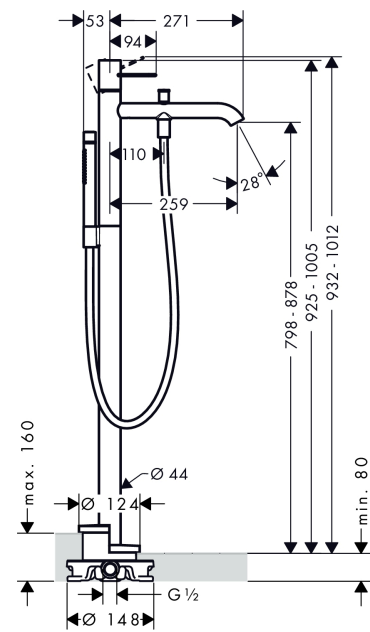

## Merkmale

- besteht aus: Einhebel-Wannenmischer bodenstehend, Stabhandbrause, Brauseschlauch, Brausehalter
- 2 Verbraucher
- Ausladung: 259 mm
- Strahlart Armatur: Normalstrahl
- Strahlart Handbrause: Rain, Mono
- maximale Durchflussmenge bei 3 bar: 18 l/min
- Durchfluss für Wanneneinlauf bei 3 bar: 18 l/min
- Durchfluss für Handbrause bei 3 bar: 13 l/min
- Keramikmischsystem
- Temperaturbegrenzung einstellbar
- Umsteller mit automatischer Rückstellung
- Rückflussverhinderer
- Anschlussgröße: DN15
- Anschlussart: Grundkörper
- Standmontage
- min. Betriebsdruck: 1 bar
- max. Betriebsdruck: 10 bar
- P-IX 16976/IIOB

## Produktabbildung

## Maßzeichnung

## Explosionszeichnung

Baujahr: >08/18

**AXOR Uno**  
**Einhebel-Wannenmischer bodenstehend mit Bügelgriff**  
 Oberfläche: **Chrom** Artikelnummer: **38442000**