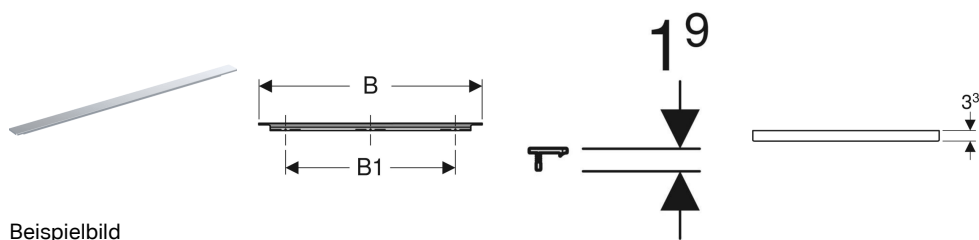

**Geberit Griff**

Beispielbild

**Verwendungszwecke**

- Für Serien Acanto und iCon

**Eigenschaften**

- Befestigung mit Schraube

**Lieferumfang**

- Handgriff

**Technische Daten**

Werkstoff

Aluminium

- Befestigungsmaterial

Art.-Nr.	Farbe / Oberfläche	B	B1	H	T	VE1
502.356.00.1	hochglanz-verchromt	36.7 cm	25.6 cm	1.9 cm	3.3 cm	1 St.