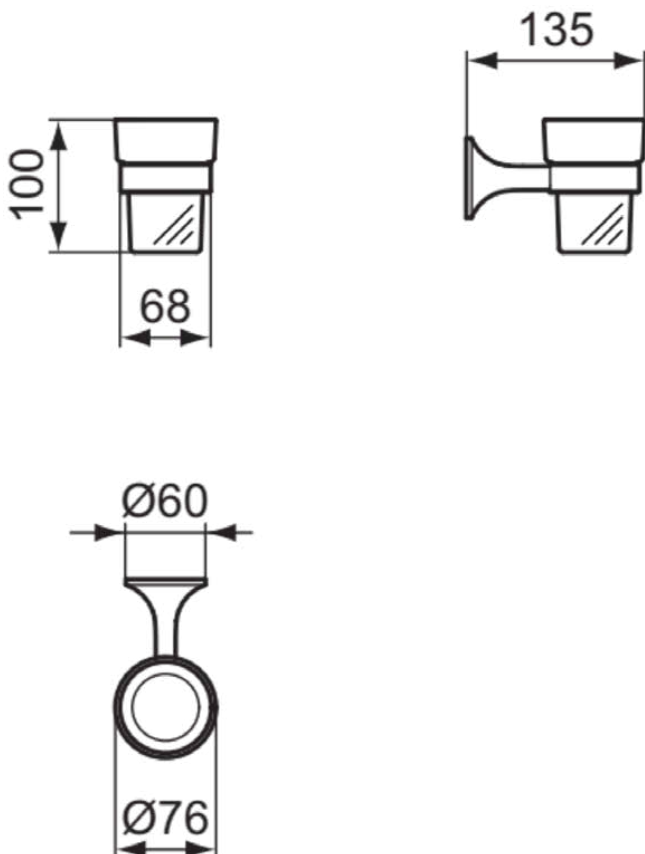

LDV

T5506A5

LDV | Zahnputzbecher 76x135x100 mm in magnetic grey | PVD Technologie

## Allgemeine Informationen

Produktkategorie:	Badaccessoires
Produktart:	Zahnputzbecher
Marke:	Ideal Standard
Kollektion:	LDV
Designer:	Palomba Serafini Associati
Colour:	A5 - Magnetic Grey
Oberflächenveredelung:	satın
Höhe (mm):	100
Breite (mm):	76
Ausladung (mm):	135
Befestigungsart:	Befestigungsschrauben
Nettogewicht (kg):	0.52
EAN Code:	8014140514299

## Produktspezifikationen

Anzahl der Befestigungspunkte:	2
Farbcode:	A5
Farbbeschreibung:	magnetic grey
Verdeckte Befestigung:	Ja
Material:	Metall
Material der Befestigungshalterung:	Metall
Material des Zahnbechers:	Glas
Materialspezifikation:	Messing
PVD Technologie:	Ja
Oberflächenschutz:	PVD
Oberflächenveredelung:	satın
Mit Rosette(n):	Nein
Einsatz herausnehmbar:	Ja
Befestigungsmaterial im Lieferumfang enthalten:	Ja
Befestigungsart:	Befestigungsschrauben
Montageart:	wandhängend