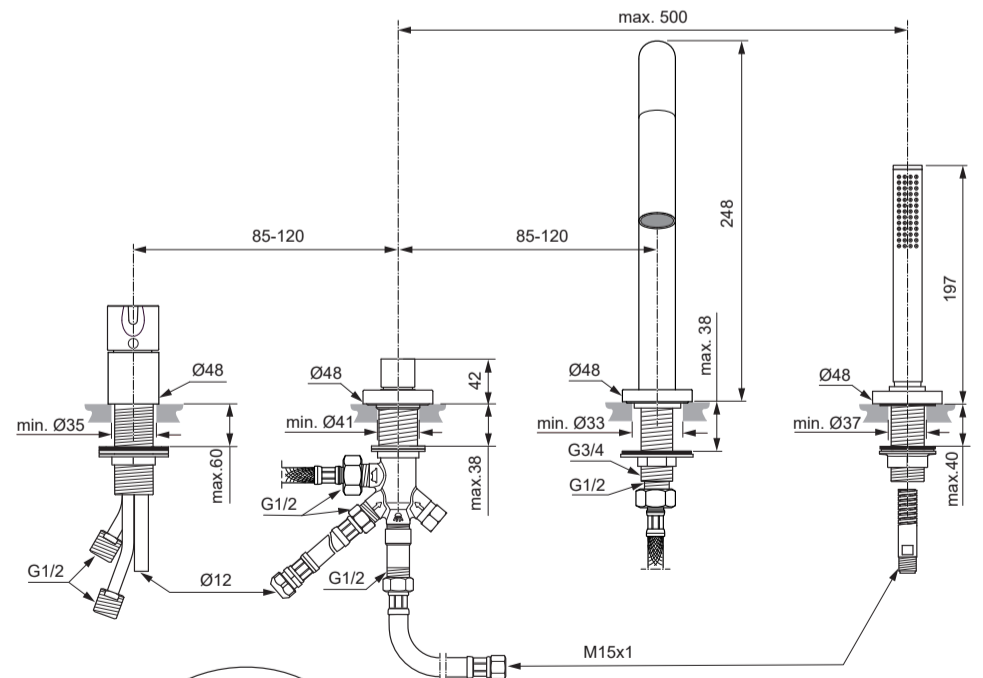

XX = AA, GN, ...

Pos.	Part No.
1	B 961 665 XX
2	B 961 661 XX
3	B 961 374 NU
4	A 861 156 NU
5	A 861 473 XX
6	H 962 197 NU
7	H 960 294 NU
9	A 9618 11 NU
10	A 960 395 NU
11	H 960 312 NU
12	A 861 474 XX
13	A 963 026 NU
14	H 960 987 NU
15	A 962 823 NU
16	H 960 185 NU
17	A 861 411 XX
18	H 960 440 XX
19	A 861 475 XX

P	°C	°C	0	1	2	3	4	5
			°C	°C	°C	°C	°C	°C
50°C	15°C	50	49	44	40	35	33	
65°C	15°C	65	63	57	50	44	40	
85°C	15°C	85	83	74	64	56	50	

Ideal Standard

Joy

BC 789 ..

0824 / A 868 633R1

Ideal Standard International NV
 Corporate Village – Gent Building
 Da Vincilaan 2
 1935 Zaventem
 Belgium
<https://www.idealstandard.com>

	P	bar		0,5	MAX. 10		5		Q	(3 bar)
	T	°C		MAX. 80		65	40		I/min	14 19