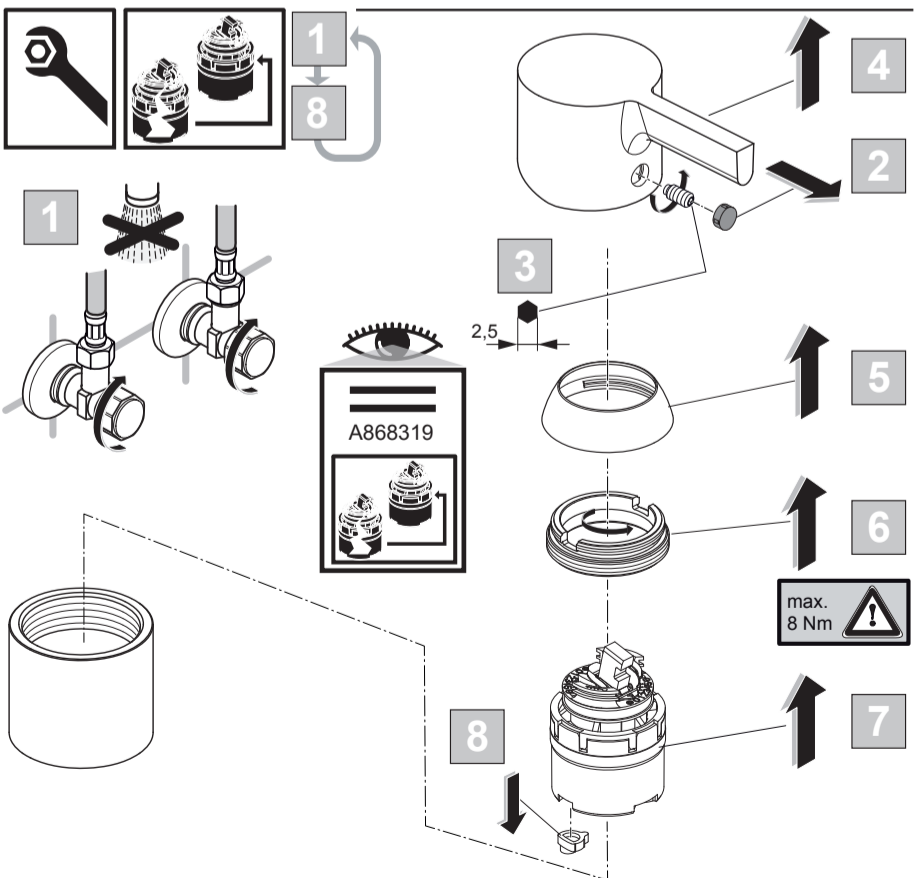

Spare Parts / Ersatzteile / Pièces de recharge / Pezzi di Ricambio / Piezas de requesto /
 Parte de reposição / Reserveonderdelen / Reservdelar / Reservedeler / Varaosat /
 Vraosat / Varahlutir / Ανταλλακτικά / Yedek Parçalar / Náhradní díly / Náhradné diely /
 Nadomestni deli / Резервни части / Запчасти / Części Zapasowe / Piese de schimb
 / Rendelhető alkatrészek / Запасні частини / Reservni delovi / Резервни делови /
 Резервни делови / Atsarginių dalių / Tellitavad varuosad / Rezervju daļi

XX = AA, GN, ...

Pos.	Part No.
1	B 961 665 XX
2	B 961 661 XX
3	B 961 374 NU
4	A 861 156 NU
5	A 861 473 XX
6	H 962 197 NU
7	H 960 294 NU
9	A 9618 11 NU
10	A 960 395 NU
11	H 960 312 NU
12	A 861 474 XX
13	A 963 026 NU
14	H 960 987 NU
15	A 962 823 NU
16	H 960 185 NU
17	A 861 411 XX
18	H 960 440 XX
19	A 861 475 XX

P	°C	°C	0	1	2	3	4	5
			°C	°C	°C	°C	°C	°C
50°C	15°C	50	49	44	40	35	33	
65°C	15°C	65	63	57	50	44	40	
85°C	15°C	85	83	74	64	56	50	

Ideal Standard

Joy

BC 789 ..

0824 / A 868 633R1

Ideal Standard International NV
 Corporate Village – Gent Building
 Da Vincilaan 2
 1935 Zaventem
 Belgium
<https://www.idealstandard.com>

	P	bar		0,5	MAX. 10		5		Q	(3 bar)
	T	°C		MAX. 80		65	40		I/min	14 19