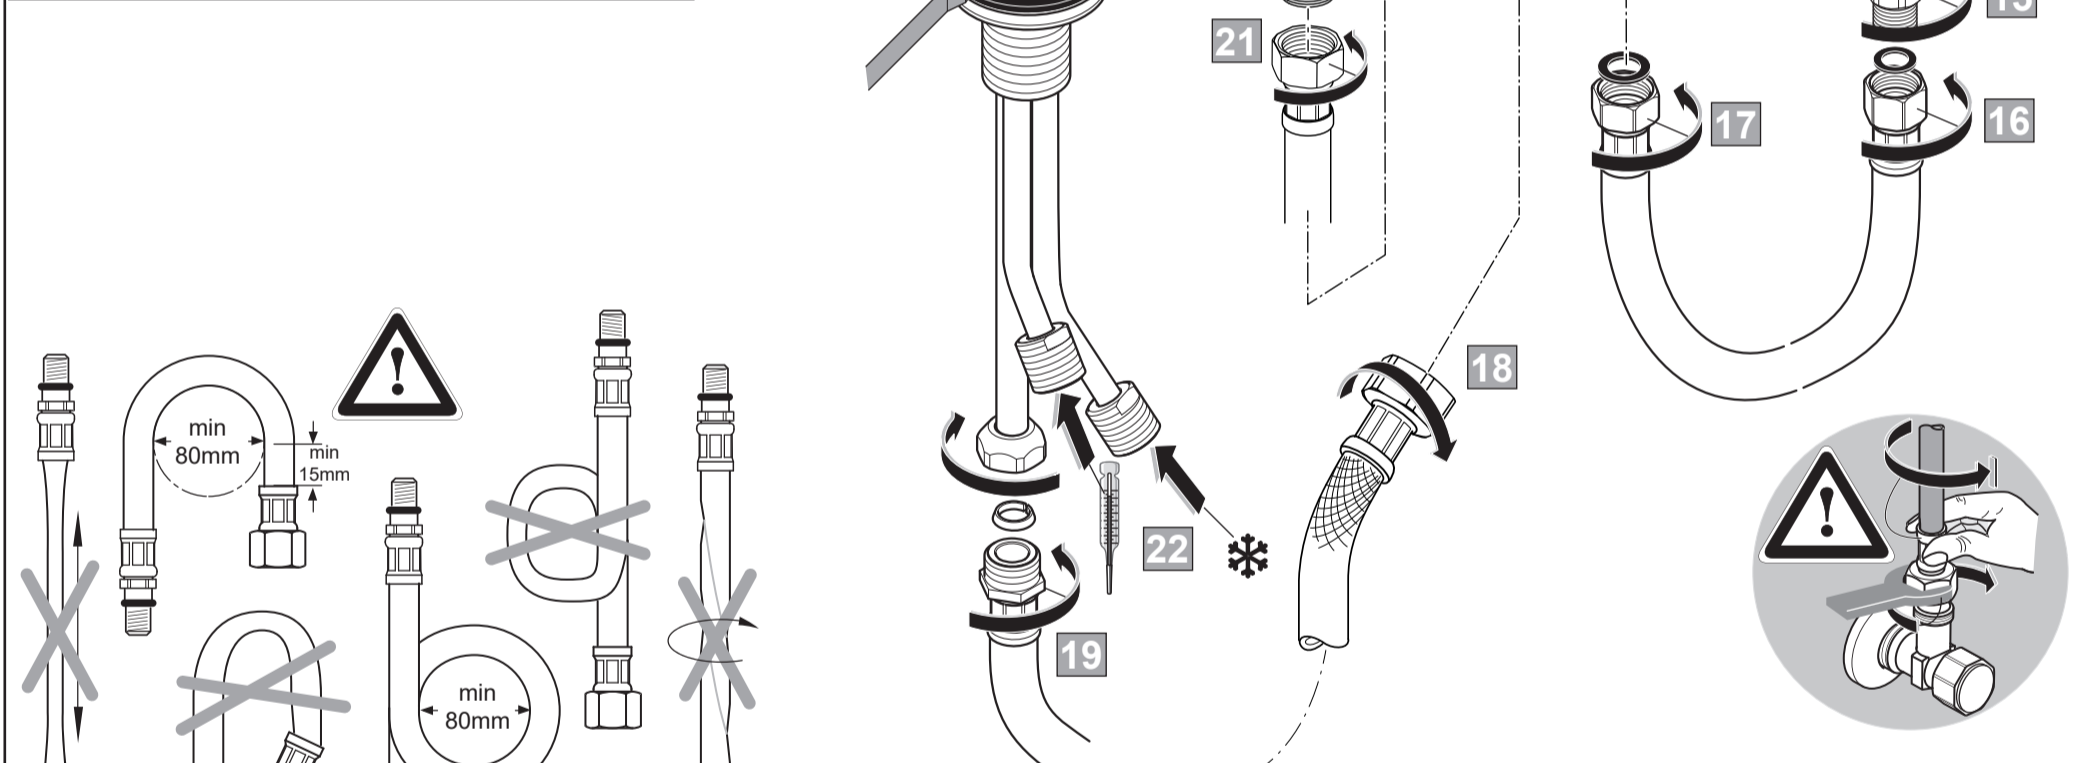

P	°C	°C	0	1	2	3	4	5
			°C	°C	°C	°C	°C	°C
50°C	15°C	50	49	44	40	35	33	
65°C	15°C	65	63	57	50	44	40	
85°C	15°C	85	83	74	64	56	50	

Ideal Standard

Joy

BC 789 ..

0824 / A 868 633R1

Ideal Standard International NV
 Corporate Village – Gent Building
 Da Vincilaan 2
 1935 Zaventem
 Belgium
<https://www.idealstandard.com>