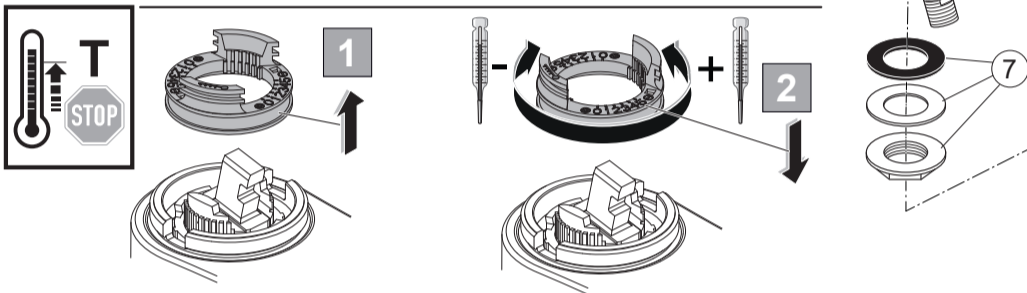

XX = AA, GN, ...

Pos.	Part No.
1	B 961 665 XX
2	B 961 661 XX
3	B 961 374 NU
4	A 861 156 NU
5	A 861 473 XX
6	H 962 197 NU
7	H 960 294 NU
9	A 9618 11 NU
10	A 960 395 NU
11	H 960 312 NU
12	A 861 474 XX
13	A 963 026 NU
14	H 960 987 NU
15	A 962 823 NU
16	H 960 185 NU
17	A 861 411 XX
18	H 960 440 XX
19	A 861 475 XX

P	°C	°C	0	1	2	3	4	5
			°C	°C	°C	°C	°C	°C
50°C	15°C	50	49	44	40	35	33	
65°C	15°C	65	63	57	50	44	40	
85°C	15°C	85	83	74	64	56	50	

Ideal Standard

Joy

BC 789 ..

0824 / A 868 633R1

Ideal Standard International NV
 Corporate Village – Gent Building
 Da Vincilaan 2
 1935 Zaventem
 Belgium
<https://www.idealstandard.com>