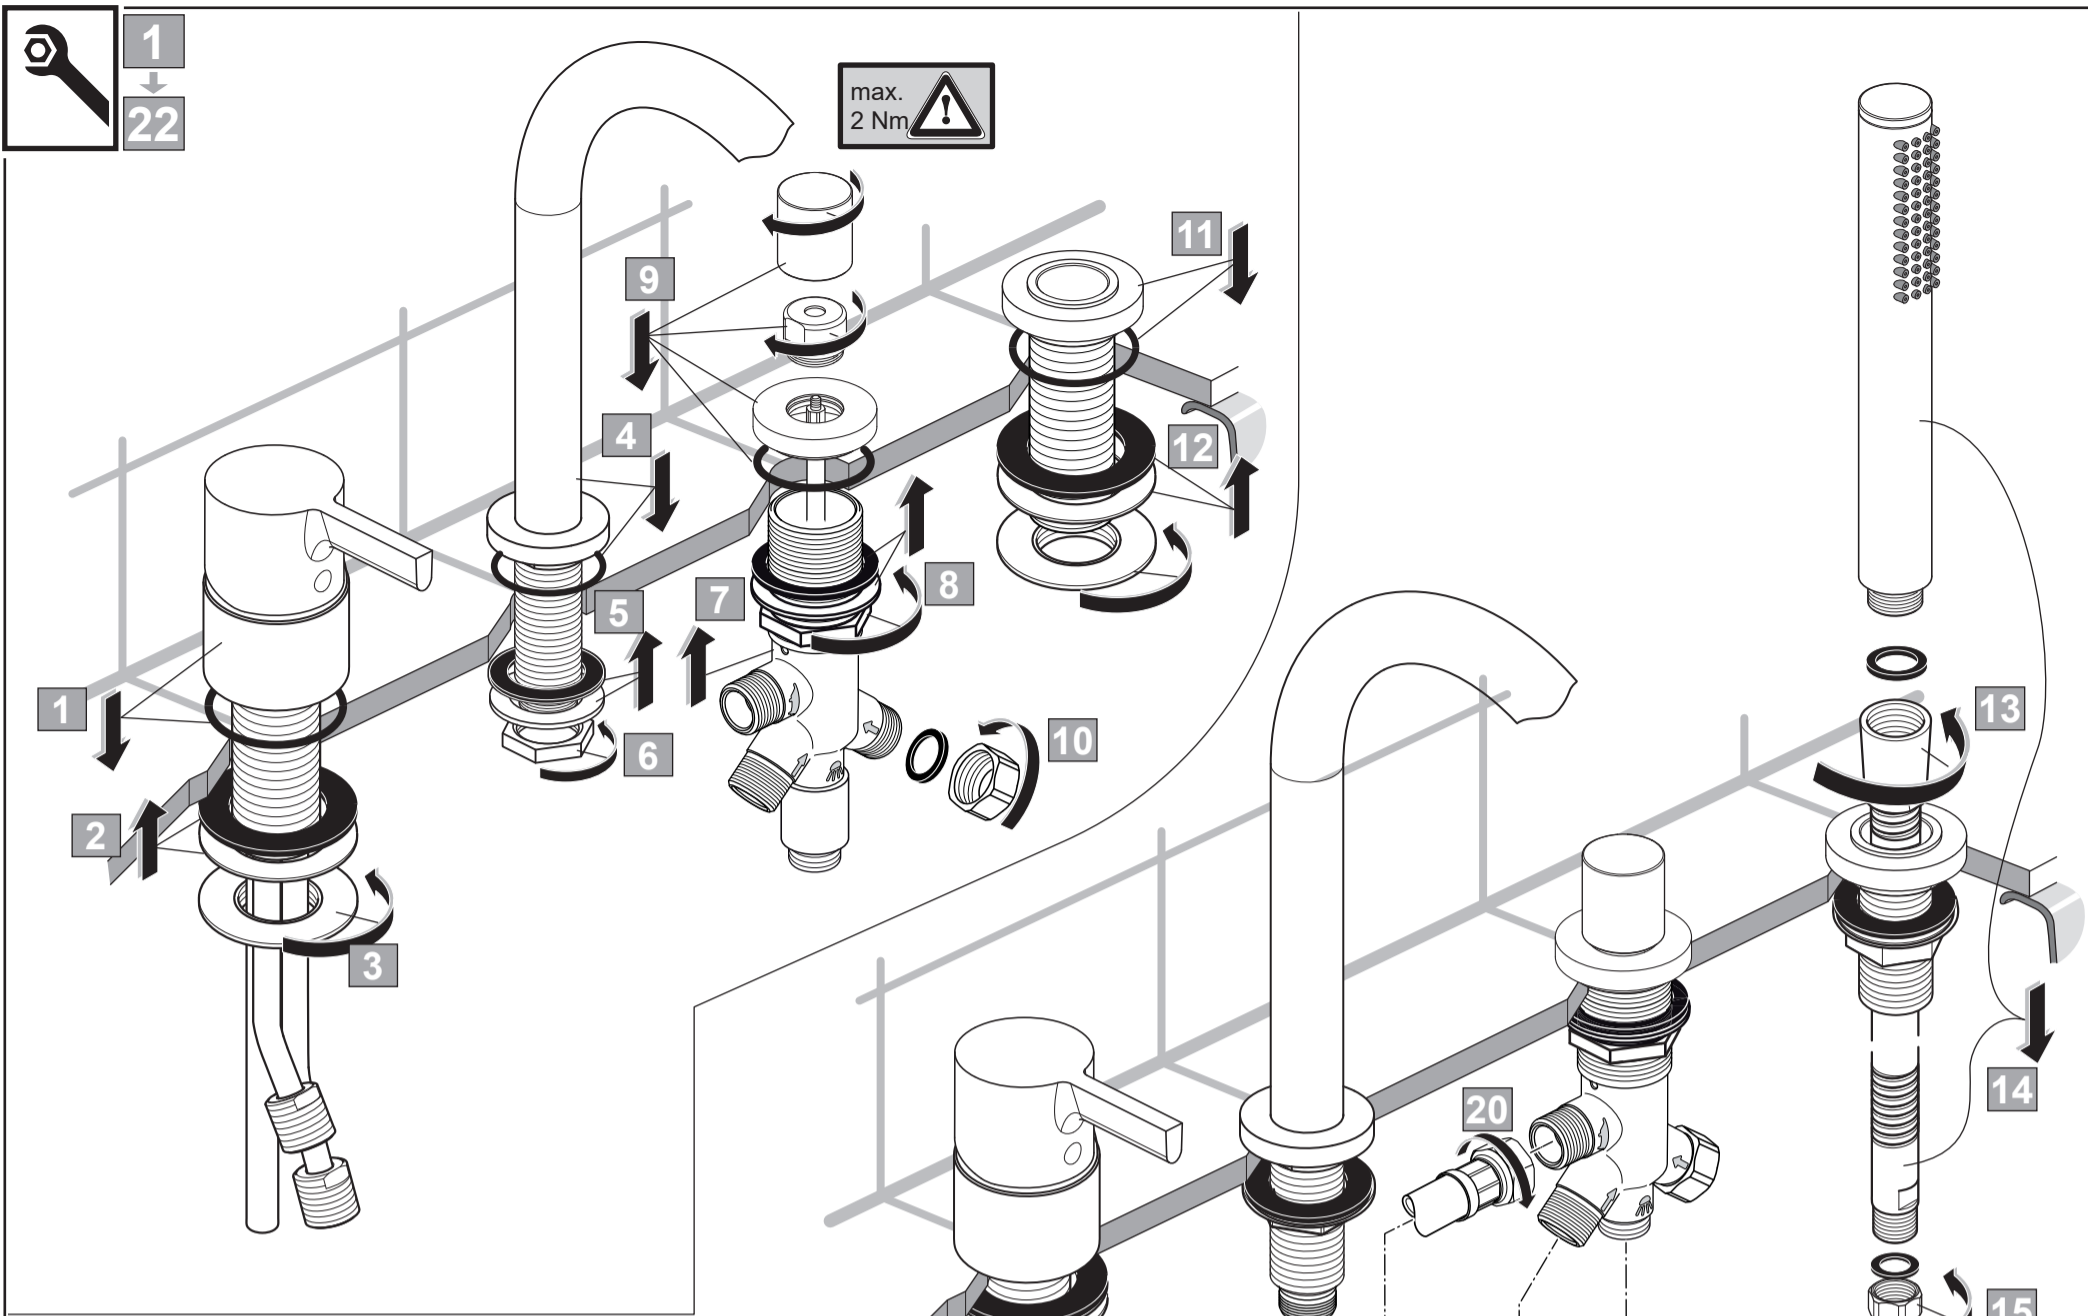

P	°C	°C	0	1	2	3	4	5
			°C	°C	°C	°C	°C	°C
50°C	15°C	50	49	44	40	35	33	
65°C	15°C	65	63	57	50	44	40	
85°C	15°C	85	83	74	64	56	50	

Ideal Standard

Joy

BC 789 ..

0824 / A 868 633R1

Ideal Standard International NV
 Corporate Village – Gent Building
 Da Vincilaan 2
 1935 Zaventem
 Belgium
<https://www.idealstandard.com>