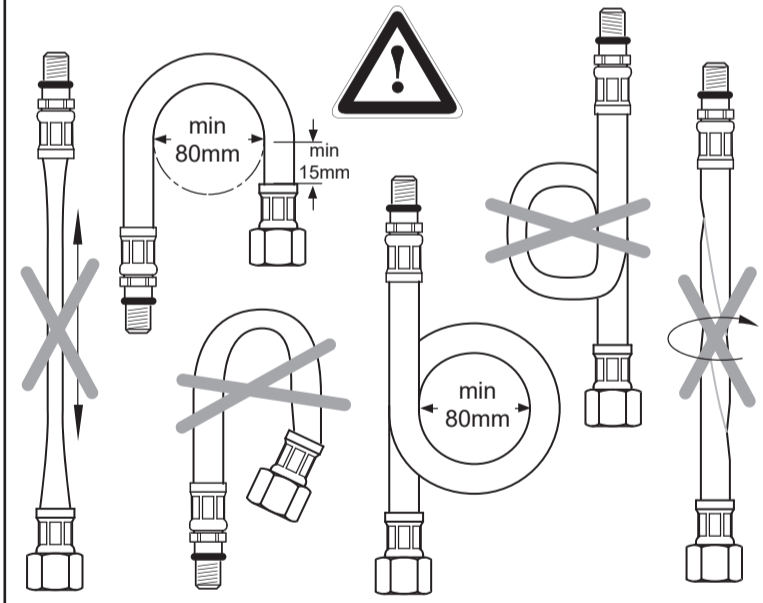

XX = AA, GN, ...

Pos.	Part No.
1	B 961 665 XX
2	B 961 661 XX
3	B 961 374 NU
4	A 861 156 NU
5	A 861 473 XX
6	H 962 197 NU
7	H 960 294 NU
9	A 9618 11 NU
10	A 960 395 NU
11	H 960 312 NU
12	A 861 474 XX
13	A 963 026 NU
14	H 960 987 NU
15	A 962 823 NU
16	H 960 185 NU
17	A 861 411 XX
18	H 960 440 XX
19	A 861 475 XX

P	°C	°C	0	1	2	3	4	5
			°C	°C	°C	°C	°C	°C
50°C	15°C	50	49	44	40	35	33	
65°C	15°C	65	63	57	50	44	40	
85°C	15°C	85	83	74	64	56	50	

Ideal Standard

Joy

BC 789 ..

0824 / A 868 633R1

Ideal Standard International NV
 Corporate Village – Gent Building
 Da Vincilaan 2
 1935 Zaventem
 Belgium
<https://www.idealstandard.com>