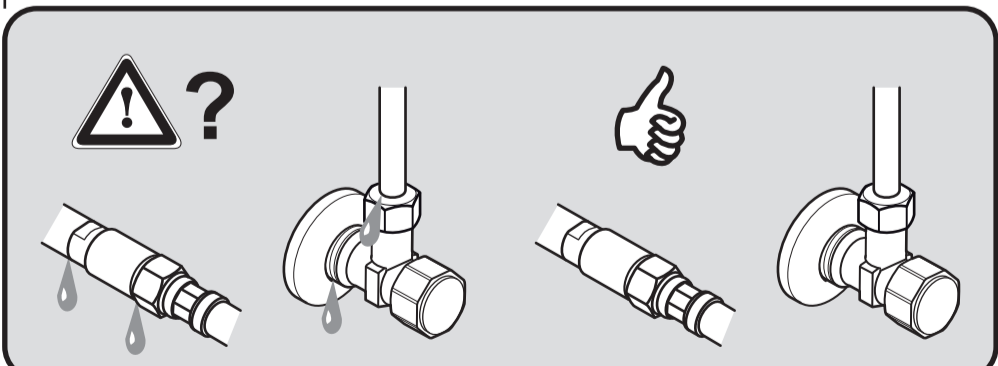

P	°C	°C	0	1	2	3	4	5
			°C	°C	°C	°C	°C	°C
50°C	15°C	50	49	44	40	35	33	
65°C	15°C	65	63	57	50	44	40	
85°C	15°C	85	83	74	64	56	50	

Ideal Standard

Joy

BC 789 ..

0824 / A 868 633R1

Ideal Standard International NV
 Corporate Village – Gent Building
 Da Vincilaan 2
 1935 Zaventem
 Belgium
<https://www.idealstandard.com>