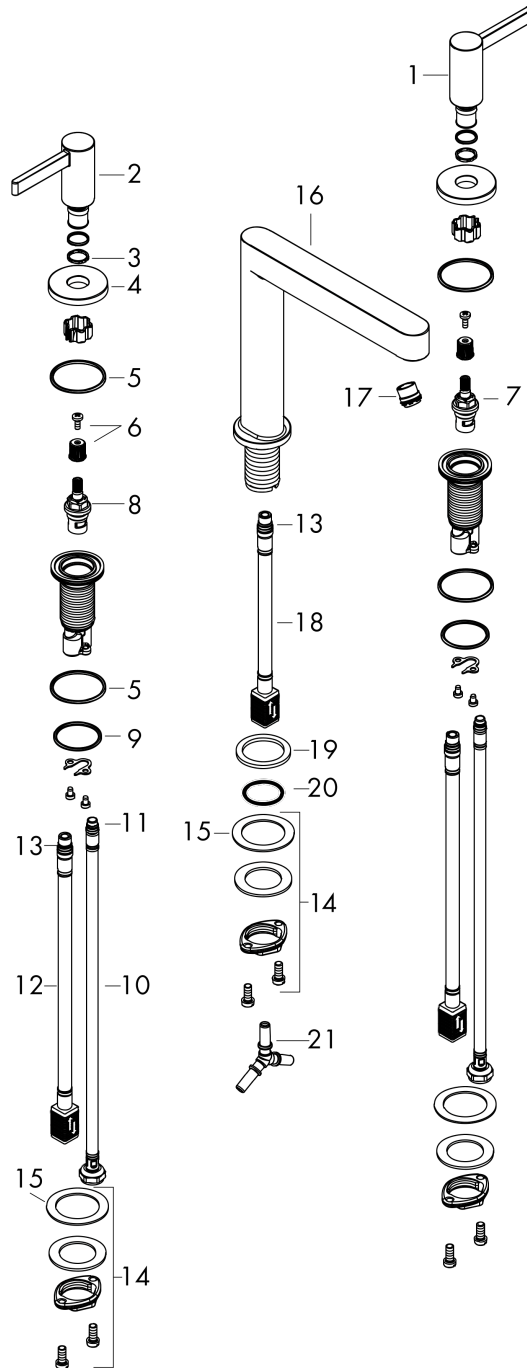

Finoris

3-Loch Waschtischarmatur 160 mit Push-Open Ablaufgarnitur

Oberfläche: **Chrom** Artikelnummer: **76034000**

Beschreibung

Merkmale

- besteht aus: 3-Loch Waschtischarmatur, Ablaufgarnitur
- ComfortZone 160
- Ausladung: 169 mm
- Auslaufhöhe: 162 mm
- Griffvariante: Hebelgriff
- Strahlart: Laminarstrahl
- maximale Durchflussmenge bei 3 bar: 5 l/min
- Keramikventile heiß/kalt 90°
- für Durchlauferhitzer geeignet
- Push-Open Ablaufgarnitur G 1¼
- Material Ablaufventil: Metall
- Anschlussart: G ¾ Anschlusschlauch
- Anschlussgröße: DN15
- EU-Taxonomie: max. 6 l/min - wesentlicher Beitrag (SC) möglich
- DVGW_NW-6501DM0736
- PA-IX 38065/IO

Durchflussdiagramm

Finoris
3-Loch Waschtischarmatur 160 mit Push-Open Ablaufgarnitur
 Oberfläche: **Chrom** Artikelnummer: **76034000**

Explosionszeichnung

Baujahr: >06/21

Finoris
3-Loch Waschtischarmatur 160 mit Push-Open Ablaufgarnitur
 Oberfläche: **Chrom** Artikelnummer: **76034000**

Ersatzteilliste

Baujahr: >06/21

Pos.	Beschreibung	Artikelnummer	PG	VE
1	Griff Kaltwasserseite	93970000	0	1
2	Griff Warmwasserseite	93969000	0	1
3	O-Ring 14x1,5	98201000	1	1
4	Rosette für Griff	92956000	8	1
5	O-Ring 26x2,5	98216000	1	1
6	Schnappeinsatz mit Schraube	98932000	5	1
7	Absperreinheit links schließend	95366000	9	1
8	Absperreinheit rechts schließend	98817000	8	1
9	O-Ring 33x2,5	92907000	1	1
10	Anschlussschlauch 450 mm M8x0,75 G3/8	97206000	8	1
11	O-Ring 6,6x1,6	93019000	1	1
12	Anschlussschlauch 400 mm M10x1	92914000	11	1
13	O-Ring 7x1,5	98422000	1	1
14	Schaftbefestigung kpl. (Ø 28)	92909000	9	1
15	Gleitring	97548000	1	1
16	Auslauf kpl.	93972000	18	1
17	Strahlformer	93973000	7	1
18	Anschlussschlauch 200 mm M10x1	92913000	10	1
19	Flachdichtung	98749000	2	1
20	O-Ring 26x4	92191000	0	1
21	Schlauchanschlußwinkel	92905000	9	1
a	Push-Open Ablaufgarnitur	50100000	98	1