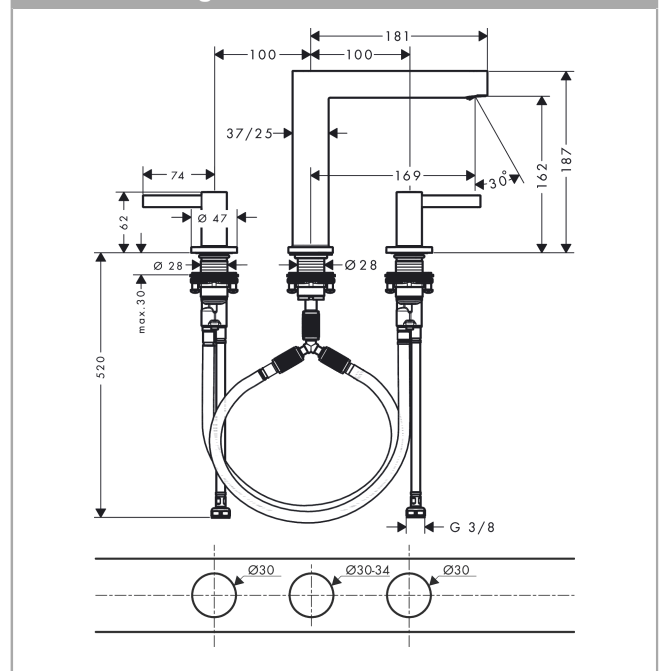

Finoris

3-Loch Waschtischarmatur 160 mit Push-Open Ablaufgarnitur

Oberfläche: **Chrom** Artikelnummer: **76034000**

Beschreibung

Merkmale

- besteht aus: 3-Loch Waschtischarmatur, Ablaufgarnitur
- ComfortZone 160
- Ausladung: 169 mm
- Auslaufhöhe: 162 mm
- Griffvariante: Hebelgriff
- Strahlart: Laminarstrahl
- maximale Durchflussmenge bei 3 bar: 5 l/min
- Keramikventile heiß/kalt 90°
- für Durchlauferhitzer geeignet
- Push-Open Ablaufgarnitur G 1¼
- Material Ablaufventil: Metall
- Anschlussart: G ¾ Anschlusschlauch
- Anschlussgröße: DN15
- EU-Taxonomie: max. 6 l/min - wesentlicher Beitrag (SC) möglich
- DVGW_NW-6501DM0736
- PA-IX 38065/IO

Technologie

Designpreise

reddot winner 2021

Zertifikate / Nachhaltigkeit

Produktabbildung

Maßzeichnung

Finoris
3-Loch Waschtischarmatur 160 mit Push-Open Ablaufgarnitur
 Oberfläche: **Chrom** Artikelnummer: **76034000**

Ersatzteilliste

Baujahr: >06/21

Pos.	Beschreibung	Artikelnummer	PG	VE
1	Griff Kaltwasserseite	93970000	0	1
2	Griff Warmwasserseite	93969000	0	1
3	O-Ring 14x1,5	98201000	1	1
4	Rosette für Griff	92956000	8	1
5	O-Ring 26x2,5	98216000	1	1
6	Schnappeinsatz mit Schraube	98932000	5	1
7	Absperreinheit links schließend	95366000	9	1
8	Absperreinheit rechts schließend	98817000	8	1
9	O-Ring 33x2,5	92907000	1	1
10	Anschlussschlauch 450 mm M8x0,75 G3/8	97206000	8	1
11	O-Ring 6,6x1,6	93019000	1	1
12	Anschlussschlauch 400 mm M10x1	92914000	11	1
13	O-Ring 7x1,5	98422000	1	1
14	Schaftbefestigung kpl. (Ø 28)	92909000	9	1
15	Gleitring	97548000	1	1
16	Auslauf kpl.	93972000	18	1
17	Strahlformer	93973000	7	1
18	Anschlussschlauch 200 mm M10x1	92913000	10	1
19	Flachdichtung	98749000	2	1
20	O-Ring 26x4	92191000	0	1
21	Schlauchanschlußwinkel	92905000	9	1
a	Push-Open Ablaufgarnitur	50100000	98	1