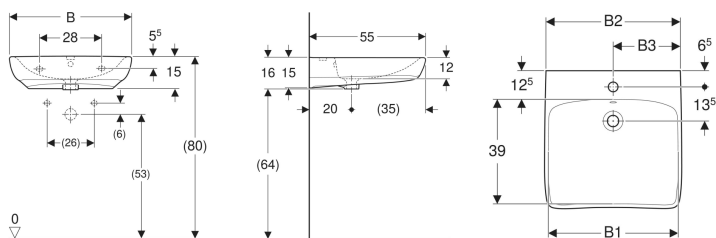

Geberit Renova Comfort Waschtisch barrierefrei

Beispielbild

- Becken flach

Verwendungszwecke

- Zur Nutzung durch Rollstuhlfahrer geeignet

Eigenschaften

- Ergonomisch geformte Vorderseite

Technische Daten

Werkstoff

Sanitärkeramik

Art.-Nr.	Farbe / Oberfläche	Hahnloch	Überlauf	B	B1	B2	B3	H	T	VE1
258555000	weiß	mittig	sichtbar	55 cm	48 cm	54 cm	27.5 cm	16 cm	55 cm	1 St.

Zubehör

- Geberit Tauchrohrgeruchsverschluss für Waschbecken, Abgang horizontal
- Geberit UP-Geruchsverschluss für Waschbecken, mit Wandeinbaukasten, Fertigbauset, Siebventil und Standrohr, Abgang horizontal
- Geberit Ablaufventil mit freiem Auslauf und Ventilabdeckung
- Geberit Ablaufventil mit freiem Auslauf, Sieb
- Geberit Tauchrohrgeruchsverschluss für Waschbecken, Raumsparmodell, Abgang horizontal
- Geberit Waschbeckenablauf Raumsparmodell, schmale Ausführung, mit Außenventilstopfen mit Hebelbetätigung
- Geberit Ablaufventil mit Standrohr, für Waschbecken
- Geberit Tauchrohrsiphon für Waschbecken, Abgang horizontal
- Befestigungsset für Geberit Waschtische

- Waschtische entsprechen der DIN 18040, bei einer Montagehöhe von 80 cm