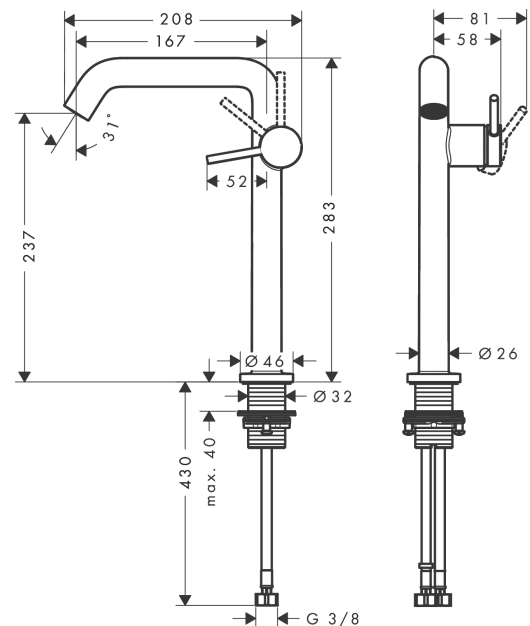

Tecturis S

Einhebel-Waschtischmischer 240 Fine CoolStart EcoSmart+ für Aufsatzwaschtische mit Push-Open Ablaufgarnitur

Oberfläche: **Mattweiß** Artikelnummer: **73370700**

Beschreibung

Merkmale

- besteht aus: Einhebel-Waschtischmischer, Ablaufgarnitur
- ComfortZone 240
- Ausladung: 167 mm
- Auslaufhöhe: 230 mm
- Griffvariante: Hebelgriff
- Strahlart: Normalstrahl
- maximale Durchflussmenge bei 3 bar: 4 l/min
- Keramikmischsystem
- für Durchlauferhitzer geeignet
- Push-Open Ablaufgarnitur G 1¼
- Material Ablaufventil: Metall
- Anschlussart: G ¾ Anschlussschläuche
- Anschlussgröße: DN15
- Kaltwasser in Griff-Grundstellung
- EU-Taxonomie: max. 6 l/min - wesentlicher Beitrag (SC) möglich
- PA-IX 38577/IO

Technologie

Designpreise

Produktabbildung

Maßzeichnung

Tecturis S

Einhebel-Waschtischmischer 240 Fine CoolStart EcoSmart+ für Aufsatzwaschtische mit Push-Open Ablaufgarnitur

Oberfläche: **Mattweiß** Artikelnummer: **73370700**

Durchflussdiagramm