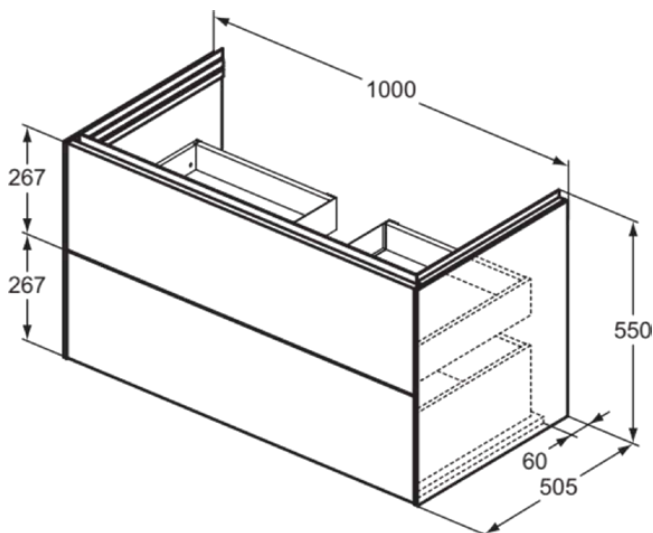

CONCA

T4575Y5

CONCA | Waschtisch-Unterschrank 1000x505x550 mm in walnuss dunkel dekor, 2 Schubladen | Vollauszug, Push-to-open, SoftClosing, Vormontiert, Nachhaltig gewonnenes Holz, Echtholz furnier

Bild & Zeichnung

Allgemeine Informationen

Produktkategorie:	Möbel
Produktart:	Waschtisch-Unterschrank
Marke:	Ideal Standard
Kollektion:	CONCA
Designer:	Palomba Serafini Associati
Colour:	Y5 - Walnuss Dunkel Dekor
Oberflächenveredelung:	Matt
Höhe (mm):	550
Breite (mm):	1000
Ausladung (mm):	505
Befestigungsart:	Befestigungsset
Nettogewicht (kg):	46.00
EAN Code:	8014140483076