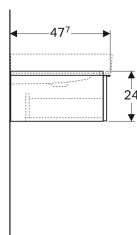

Geberit iCon Unterschrank für Waschtisch, mit einer Schublade

Beispielbild

Eigenschaften

- Wandhängend
- Mit einer Schublade
- Griff zum Öffnen
- Schublade mit Selbstenzug
- Feuchtigkeitsbeständig

- Vormontiert geliefert

Technische Daten

Werkstoff | Hochverdichtete Dreischicht-Holzspanplatte

Lieferumfang

- Befestigungsmaterial

Art.-Nr.	Farbe / Oberfläche	B	B1	B2	Breite Waschtisch	H	T	Geruchsverschlussauschnitt	VE VE1
840290000	weiß / lackiert hochglänzend	89 cm	85.5 cm	82.6 cm	90 cm	24 cm	47.7 cm	mittig	1 St.
840275000	weiß / lackiert hochglänzend	74 cm	70.5 cm	67.6 cm	75 cm	24 cm	47.7 cm	mittig	1 St.
840260000	weiß / lackiert hochglänzend	59.5 cm	56 cm	53.1 cm	60 cm	24 cm	47.7 cm	mittig	1 St.
841260000	weiß / lackiert matt	59.5 cm	56 cm	53.1 cm	60 cm	24 cm	47.7 cm	mittig	1 St.
841275000	weiß / lackiert matt	74 cm	70.5 cm	67.6 cm	75 cm	24 cm	47.7 cm	mittig	1 St.
841290000	weiß / lackiert matt	89 cm	85.5 cm	82.6 cm	90 cm	24 cm	47.7 cm	mittig	1 St.
841291000	lava / lackiert matt	89 cm	85.5 cm	82.6 cm	90 cm	24 cm	47.7 cm	mittig	1 St.
841276000	lava / lackiert matt	74 cm	70.5 cm	67.6 cm	75 cm	24 cm	47.7 cm	mittig	1 St.
841261000	lava / lackiert matt	59.5 cm	56 cm	53.1 cm	60 cm	24 cm	47.7 cm	mittig	1 St.
840292000	platin / lackiert hochglänzend	89 cm	85.5 cm	82.6 cm	90 cm	24 cm	47.7 cm	mittig	1 St.
840277000	platin / lackiert hochglänzend	74 cm	70.5 cm	67.6 cm	75 cm	24 cm	47.7 cm	mittig	1 St.
840262000	platin / lackiert hochglänzend	59.5 cm	56 cm	53.1 cm	60 cm	24 cm	47.7 cm	mittig	1 St.
841292000	Eiche natur / Melamin Holzstruktur	89 cm	85.5 cm	82.6 cm	90 cm	24 cm	47.7 cm	mittig	1 St.
841277000	Eiche natur / Melamin Holzstruktur	74 cm	70.5 cm	67.6 cm	75 cm	24 cm	47.7 cm	mittig	1 St.
841262000	Eiche natur / Melamin Holzstruktur	59.5 cm	56 cm	53.1 cm	60 cm	24 cm	47.7 cm	mittig	1 St.