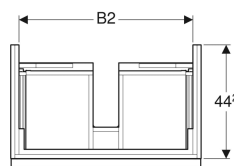

Geberit iCon Unterschrank für Waschtisch, mit einer Schublade

Beispielbild

Eigenschaften

- Wandhängend
- Mit einer Schublade
- Griff zum Öffnen
- Schublade mit Selbstenzug
- Feuchtigkeitsbeständig

- Vormontiert geliefert

Technische Daten

Werkstoff | Hochverdichtete Dreischicht-Holzspanplatte

Lieferumfang

- Befestigungsmaterial

Art.-Nr.	Farbe / Oberfläche	B	B1	B2	Breite Waschtisch	H	T	Geruchsverschlussauschnitt	VE VE1
840290000	weiß / lackiert hochglänzend	89 cm	85.5 cm	82.6 cm	90 cm	24 cm	47.7 cm	mittig	1 St.
840275000	weiß / lackiert hochglänzend	74 cm	70.5 cm	67.6 cm	75 cm	24 cm	47.7 cm	mittig	1 St.
840260000	weiß / lackiert hochglänzend	59.5 cm	56 cm	53.1 cm	60 cm	24 cm	47.7 cm	mittig	1 St.
841260000	weiß / lackiert matt	59.5 cm	56 cm	53.1 cm	60 cm	24 cm	47.7 cm	mittig	1 St.
841275000	weiß / lackiert matt	74 cm	70.5 cm	67.6 cm	75 cm	24 cm	47.7 cm	mittig	1 St.
841290000	weiß / lackiert matt	89 cm	85.5 cm	82.6 cm	90 cm	24 cm	47.7 cm	mittig	1 St.
841291000	lava / lackiert matt	89 cm	85.5 cm	82.6 cm	90 cm	24 cm	47.7 cm	mittig	1 St.
841276000	lava / lackiert matt	74 cm	70.5 cm	67.6 cm	75 cm	24 cm	47.7 cm	mittig	1 St.
841261000	lava / lackiert matt	59.5 cm	56 cm	53.1 cm	60 cm	24 cm	47.7 cm	mittig	1 St.
840292000	platin / lackiert hochglänzend	89 cm	85.5 cm	82.6 cm	90 cm	24 cm	47.7 cm	mittig	1 St.
840277000	platin / lackiert hochglänzend	74 cm	70.5 cm	67.6 cm	75 cm	24 cm	47.7 cm	mittig	1 St.
840262000	platin / lackiert hochglänzend	59.5 cm	56 cm	53.1 cm	60 cm	24 cm	47.7 cm	mittig	1 St.
841292000	Eiche natur / Melamin Holzstruktur	89 cm	85.5 cm	82.6 cm	90 cm	24 cm	47.7 cm	mittig	1 St.
841277000	Eiche natur / Melamin Holzstruktur	74 cm	70.5 cm	67.6 cm	75 cm	24 cm	47.7 cm	mittig	1 St.
841262000	Eiche natur / Melamin Holzstruktur	59.5 cm	56 cm	53.1 cm	60 cm	24 cm	47.7 cm	mittig	1 St.