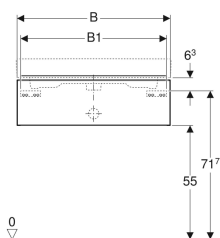

Geberit iCon Unterschrank für Waschtisch, mit einer Schublade

Beispielbild

Eigenschaften

- Wandhängend
- Mit einer Schublade
- Griff zum Öffnen
- Schublade mit Selbstenzug
- Feuchtigkeitsbeständig

- Vormontiert geliefert

Technische Daten

Werkstoff | Hochverdichtete Dreischicht-Holzspanplatte

Lieferumfang

- Befestigungsmaterial

Art.-Nr.	Farbe / Oberfläche	B	B1	B2	Breite Waschtisch	H	T	Geruchsverschlussauschnitt	VE VE1
840290000	weiß / lackiert hochglänzend	89 cm	85.5 cm	82.6 cm	90 cm	24 cm	47.7 cm	mittig	1 St.
840275000	weiß / lackiert hochglänzend	74 cm	70.5 cm	67.6 cm	75 cm	24 cm	47.7 cm	mittig	1 St.
840260000	weiß / lackiert hochglänzend	59.5 cm	56 cm	53.1 cm	60 cm	24 cm	47.7 cm	mittig	1 St.
841260000	weiß / lackiert matt	59.5 cm	56 cm	53.1 cm	60 cm	24 cm	47.7 cm	mittig	1 St.
841275000	weiß / lackiert matt	74 cm	70.5 cm	67.6 cm	75 cm	24 cm	47.7 cm	mittig	1 St.
841290000	weiß / lackiert matt	89 cm	85.5 cm	82.6 cm	90 cm	24 cm	47.7 cm	mittig	1 St.
841291000	lava / lackiert matt	89 cm	85.5 cm	82.6 cm	90 cm	24 cm	47.7 cm	mittig	1 St.
841276000	lava / lackiert matt	74 cm	70.5 cm	67.6 cm	75 cm	24 cm	47.7 cm	mittig	1 St.
841261000	lava / lackiert matt	59.5 cm	56 cm	53.1 cm	60 cm	24 cm	47.7 cm	mittig	1 St.
840292000	platin / lackiert hochglänzend	89 cm	85.5 cm	82.6 cm	90 cm	24 cm	47.7 cm	mittig	1 St.
840277000	platin / lackiert hochglänzend	74 cm	70.5 cm	67.6 cm	75 cm	24 cm	47.7 cm	mittig	1 St.
840262000	platin / lackiert hochglänzend	59.5 cm	56 cm	53.1 cm	60 cm	24 cm	47.7 cm	mittig	1 St.
841292000	Eiche natur / Melamin Holzstruktur	89 cm	85.5 cm	82.6 cm	90 cm	24 cm	47.7 cm	mittig	1 St.
841277000	Eiche natur / Melamin Holzstruktur	74 cm	70.5 cm	67.6 cm	75 cm	24 cm	47.7 cm	mittig	1 St.
841262000	Eiche natur / Melamin Holzstruktur	59.5 cm	56 cm	53.1 cm	60 cm	24 cm	47.7 cm	mittig	1 St.