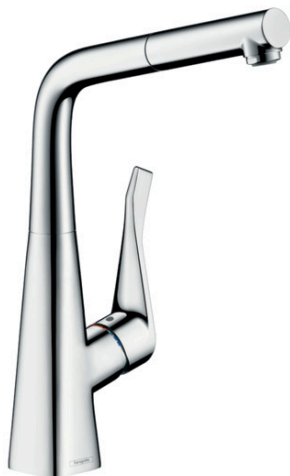

Metris M71

Einhebel-Küchenmischer 320, EcoSmart, Ausziehauslauf, 1jet, sBox

Oberfläche: **Chrom** Artikelnummer: **73828000**

Beschreibung

Merkmale

- besteht aus: Einhebel-Küchenmischer, Schlauchbox
- ComfortZone 320
- L-Auslauf
- Schwenkbereich einstellbar in 2 Stufen auf 110° oder 150°
- Laminarstrahl
- MagFit magnetische Brausehalterung
- maximale Durchflussmenge bei 3 bar: 5,3 l/min
- Keramikmischsystem
- Temperaturbegrenzung einstellbar
- Rückflussverhinderer integriert
- für Durchlauferhitzer geeignet
- sBox für eine leise, leichtgängige und geschützte Schlauchführung im Unterschrank
- Auszugslänge bis zu 76 cm
- SoftStart: deutlich reduziertes Spritzverhalten durch sanften Start des Wasserstrahls
- EU-Taxonomie: max. 6 l/min - wesentlicher Beitrag (SC) möglich

Technologie

Produktabbildung

Maßzeichnung

Metris M71

Einhebel-Küchenmischer 320, EcoSmart, Ausziehauslauf, 1jet, sBox

Oberfläche: **Chrom** Artikelnummer: **73828000**

Durchflussdiagramm