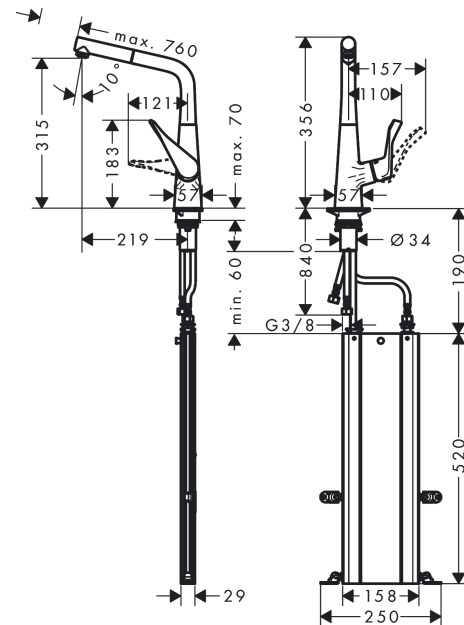

Metris M71

Einhebel-Küchenmischer 320, EcoSmart, Ausziehauslauf, 1jet, sBox

Oberfläche: **Chrom** Artikelnummer: **73828000**

Beschreibung

Merkmale

- besteht aus: Einhebel-Küchenmischer, Schlauchbox
- ComfortZone 320
- L-Auslauf
- Schwenkbereich einstellbar in 2 Stufen auf 110° oder 150°
- Laminarstrahl
- MagFit magnetische Brausehalterung
- maximale Durchflussmenge bei 3 bar: 5,3 l/min
- Keramikmischsystem
- Temperaturbegrenzung einstellbar
- Rückflussverhinderer integriert
- für Durchlauferhitzer geeignet
- sBox für eine leise, leichtgängige und geschützte Schlauchführung im Unterschrank
- Auszugslänge bis zu 76 cm
- SoftStart: deutlich reduziertes Spritzverhalten durch sanften Start des Wasserstrahls
- EU-Taxonomie: max. 6 l/min - wesentlicher Beitrag (SC) möglich

Technologie

Produktabbildung

Maßzeichnung

Metris M71

Einhebel-Küchenmischer 320, EcoSmart, Ausziehauslauf, 1jet, sBox

Oberfläche: **Chrom** Artikelnummer: **73828000**

Durchflussdiagramm