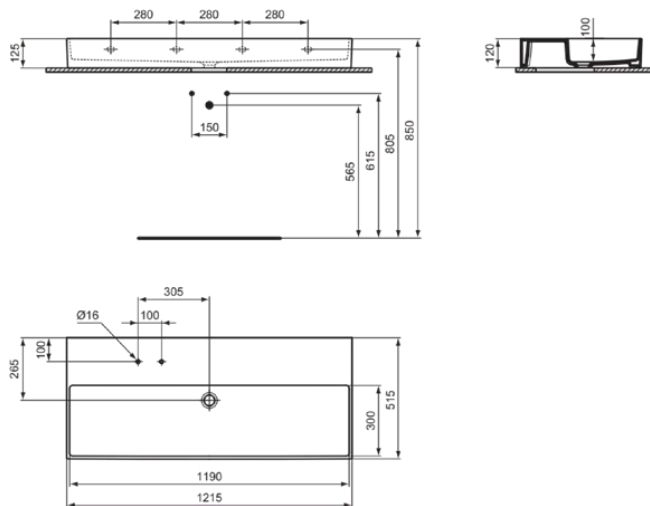

SOLOS

T5368V2

SOLOS | Waschtisch 1215x515x125 mm in schwarz glänzend, 2 Hahnlöcher, ohne Überlauf | Diamatec

Bild & Zeichnung

Allgemeine Informationen

Produktkategorie:	Waschtische
Produktart:	Waschtisch
Marke:	Ideal Standard
Kollektion:	SOLOS
Designer:	Palomba Serafini Associati
Colour:	V2 - Schwarz Glänzend
Oberflächenveredelung:	glänzend
Maximale Höhe (mm):	125
Maximale Breite (mm):	1215
Ausladung (mm):	515
Befestigungsart:	Befestigungsschrauben
Nettogewicht (kg):	39.00
EAN Code:	8014140517993

Features

Produktstandards & Zertifikate

Normen:	EN 14688
---------	----------

Produktspezifikationen

Farbcode:	V2
Farbbeschreibung:	schwarz glänzend
Eckmodell:	Nein
Diamatec Technologie:	Ja
Geschliffene Unterseite:	Ja
Barrierefreies Produkt:	Nein
Mit Kettenöse:	Nein
Material:	Keramik
Materialspezifikation:	Diamatec
Anzahl von Hahnlöchern je Waschbecken:	2
Anzahl von Waschbecken:	1
Sichtbarer Überlauf:	Nein
PVD Technologie:	Nein
Ablagefläche:	Hinten
Oberflächenveredelung:	glänzend
Position des Hahnlochs:	Modellart
Mit Rückwand:	Nein
Mit Verschlussstopfen:	Nein
Mit Überlauf:	Nein
Mit Siphon:	Nein
Befestigungsart:	Befestigungsschrauben

SOLOS

T5368V2

SOLOS | Waschtisch 1215x515x125 mm in schwarz glänzend, 2 Hahnlöcher, ohne Überlauf | Diamatec

Montageart:

wandhängend

Ihr Kontakt vor Ort:

België • Belgique

Ideal Standard Produktions-GmbH
Corporate Village - Frame 21 Building
Da Vincilaan 2
B-1935 Zaventem
☎ +32 2 325 66 00
✉ +32 2 325 66 01
www.idealstandard.be