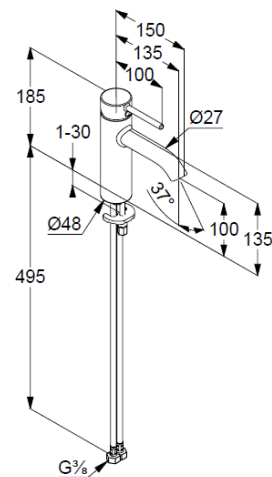

Waschtisch-Einhandmischer 100

Artikel- Nr.: 382820576

Waschtisch-Armatur

Einhebelmischer

1-Loch Montage

geschlossener Hebel, Metall

Strahlregler, S-Pointer M18,5 PCA

Keramik-Kartusche mit Heißwasserbegrenzung

Durchflussmenge bei 3 bar 5 l/min.

flexible Druckschläuche G $\frac{3}{8}$ DVGW zugelassen

Schnell-Montagesystem

Produktabbildung/ Product picture

Maßzeichnung/ Dimensional drawing

Durchfluss/ Flow rate