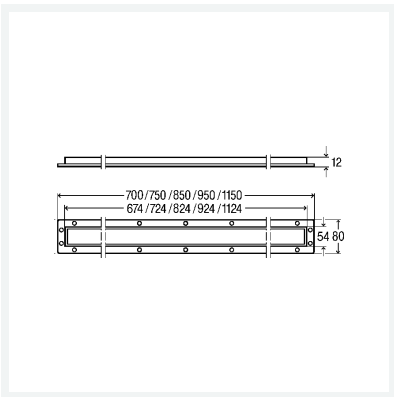

## Advantix-Duschrinnen-Montagerahmen

- für alle Advantix-Duschrinnen-Roste, Belaghöhe von 12–15 mm (Fliese + Klebstoff)
- gebürstet

**Modell 4982.45**

**Artikel 745 356**

## Eigenschaften

Länge	L	750
Ausführung	Ausführung	gebürstet
Gewicht	1116 g	
Volumen	7166,848 cm <sup>3</sup>	
Werkstoff	Edelstahl 1.4301	