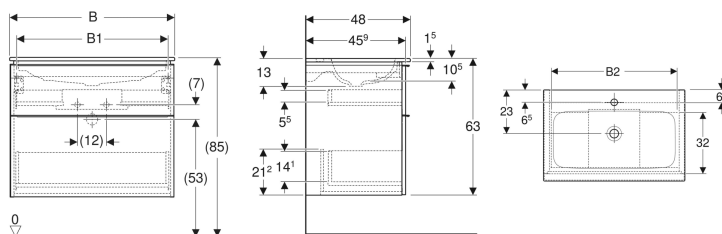

Geberit iCon Set Möbelwaschtisch schmaler Rand, mit Unterschrank, zwei Schubladen und Waschbeckenanschluss

Beispielbild

Eigenschaften

- FSC™ C134279 zertifiziert
- Wandhängend
- Mit zwei Schubladen
- Schmäler Rand
- Schublade mit Selbsteinzug
- Griff zum Öffnen
- Griff austauschbar
- Schublade ohne Geruchsverschlussausschnitt

- Waschtischunterschrank aus hochverdichteter Dreischicht-Holzspanplatte
- Feuchtigkeitsbeständig
- Vormontiert geliefert

Technische Daten

Werkstoff	Sanitärkeramik / Hochverdichtete Dreischicht-Holzspanplatte
Maximale Schubladenbelastung	30 kg

Lieferumfang

- Waschtisch
- Clou Waschbeckenanschluss \varnothing 32 mm

- Unterschrank für Möbelwaschtisch
- Befestigungsmaterial

Zusätzlich zu bestellen

- Geberit Tauchrohrgeruchsverschluss für Waschbecken, Raumsparmodell, Abgang horizontal

Art.-Nr.	Farbe / Oberfläche	Hahnloch	Überlauf	B	B1	B2	H	T	VE1
502.336.JK.1	Waschtisch: weiß Korpus und Front: lava / lackiert matt Griff: lava / pulverbeschichtet matt	mittig	ohne	75 cm	68.6 cm	66.5 cm	63 cm	48 cm	1 St.