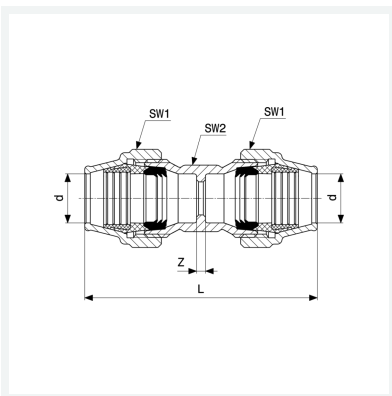

Maxiplex-Reparaturkupplung

- für Reparaturzweck
- Verschraubungen
- ohne Innenanschlag

Ausstattung

Mehrkant

Modell 9042

Artikel 277 543

Eigenschaften

Rohraußendurchmesser	d	32
Einstecktiefe minimal	ETmin	62 mm
Länge	L	169 mm
Schlüsselweite 1	SW1	55 mm
Schlüsselweite 2	SW2	40 mm
Gewicht	785 g	
Volumen	777 cm ³	
Werkstoff	Rotguss	