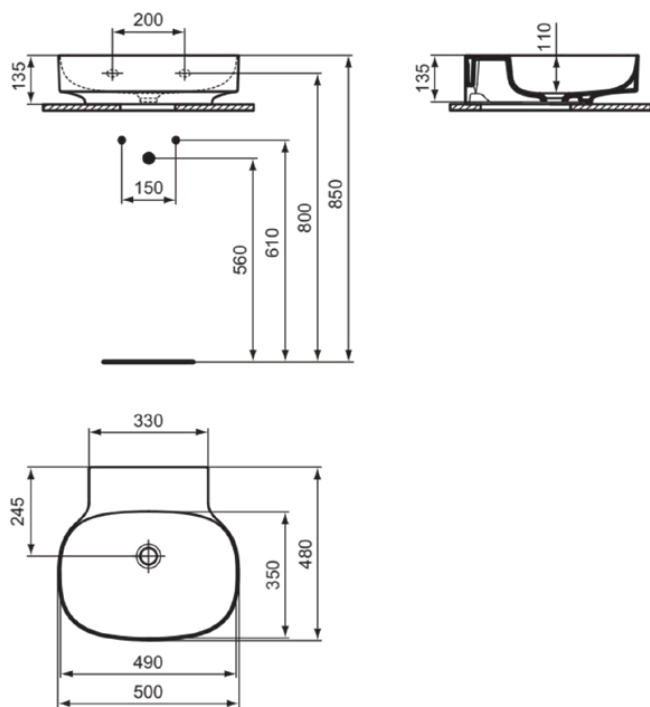

## T439201

LINDA-X | Waschtisch 500x480x135 mm in weiß glänzend, ohne Hahnloch, ohne Überlauf | Diamatec

### Allgemeine Informationen

Produktkategorie:	Waschtische
Produktart:	Waschtisch
Marke:	Ideal Standard
Kollektion:	LINDA-X
Designer:	Palomba Serafini Associati
Colour:	01 - Weiß Glänzend
Oberflächenveredelung:	glänzend
Maximale Höhe (mm):	135
Maximale Breite (mm):	500
Ausladung (mm):	480
Nettogewicht (kg):	11.00
EAN Code:	8014140484844

**LINDA-X**

**T439201**

LINDA-X | Waschtisch 500x480x135 mm in weiß glänzend, ohne Hahnloch, ohne Überlauf | Diamatec

Empfohlene Ausschittschablone: TT0299731