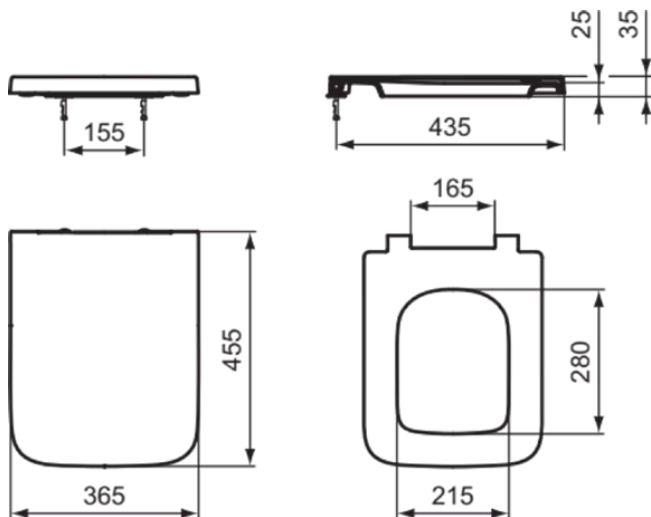

### Allgemeine Informationen

Produktkategorie:	WC-Sitze
Produktart:	Wrapover Sitz
Marke:	Ideal Standard
Kollektion:	BLEND CUBE
Designer:	Palomba Serafini Associati
Colour:	01 - Weiß Glänzend
Oberflächenveredelung:	glänzend
Maximale Höhe (mm):	35
Maximale Breite (mm):	365
Ausladung (mm):	455
Befestigungsart:	Scharniereset
Nettogewicht (kg):	2.30
EAN Code:	8014140467571