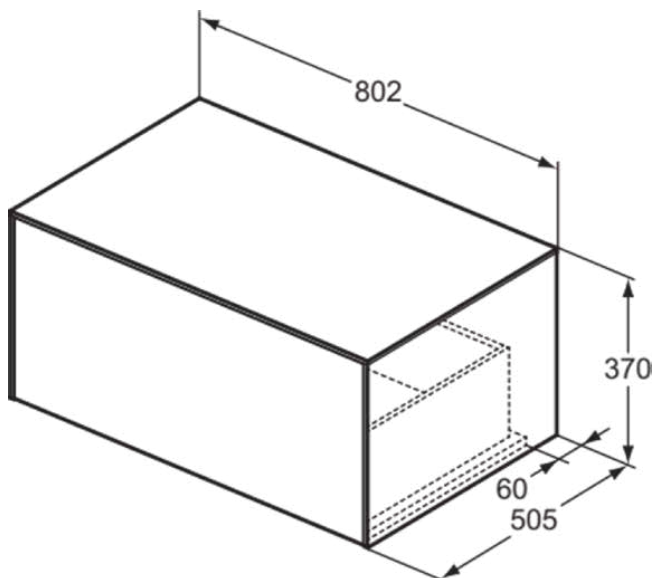

CONCA

T4312Y3

CONCA | Waschtisch-Unterschrank 802x505x370 mm in sunset matt lackiert, 1 Schublade | Vollauszug, Push-to-open, SoftClosing, Vormontiert, Nachhaltig gewonnenes Holz, Echtholz furnier

Bild & Zeichnung

Allgemeine Informationen

Produktkategorie:	Möbel
Produktart:	Waschtisch-Unterschrank
Marke:	Ideal Standard
Kollektion:	CONCA
Designer:	Palomba Serafini Associati
Colour:	Y3 - Sunset Matt Lackiert
Oberflächenveredelung:	Matt
Höhe (mm):	370
Breite (mm):	802
Ausladung (mm):	505
Befestigungsart:	Befestigungsset
Nettogewicht (kg):	31.20
EAN Code:	8014140463450

CONCA

T4312Y3

CONCA | Waschtisch-Unterschrank 802x505x370 mm in sunset matt lackiert, 1 Schublade | Vollauszug, Push-to-open, SoftClosing, Vormontiert, Nachhaltig gewonnenes Holz, Echtholz furnier

Produktspezifikationen