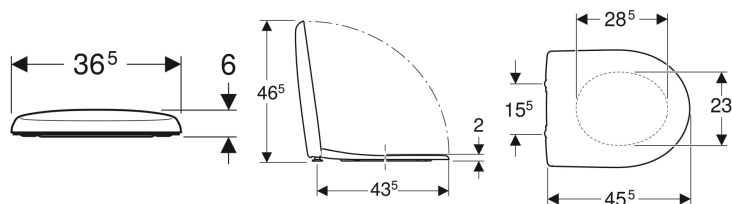

Geberit Renova WC-Sitz antibakteriell, Befestigung von unten

Beispielbild

Eigenschaften

- WC-Deckel überlappend
- Antibakteriell

Technische Daten

Werkstoff	Duroplast
Befestigungsabstand	15.5 cm

Zusätzlich zu bestellen

- Geberit Renova Montageschlüssel für WC-Sitze, Befestigung von unten

Art.-Nr.	Farbe / Oberfläche	Absenkautomatik	Befestigung	Scharnierwerkstoff	VE1
573035000	weiß / glänzend	nein	von unten	Messing verchromt	1 St.