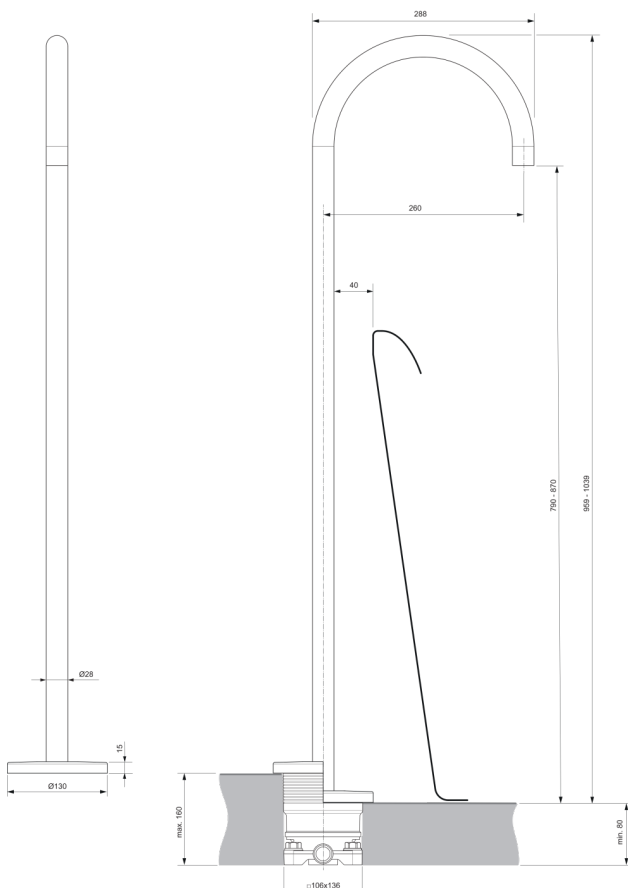

JOY

A7387A2

JOY | Freistehende Wannenarmatur 130x339x959 mm, 260 mm vertikaler Abstand bis Mitte Auslauf in brushed gold, Kit 1 included, 12 l/min (3 bar) | Verdeckter Strahlregler, PVD Technologie

Bild & Zeichnung

Allgemeine Informationen

Produktkategorie:	Badearmaturen
Produktart:	Freistehende Wannenarmatur
Marke:	Ideal Standard
Kollektion:	JOY
Designer:	Palomba Serafini Associati
Colour:	A2 - Brushed Gold
Oberflächenveredelung:	satin
Maximale Höhe (mm):	959 - 1039
Maximale Breite (mm):	130
Ausladung (mm):	339
Befestigungsart:	Kit 1 inklusive
Nettogewicht (kg):	5.52
EAN Code:	4015413346610

Produktspezifikationen

Anzahl der Rosette(n):	1
Farbcode:	A2
Farbbeschreibung:	brushed gold
Cool Body Technologie:	Nein
Absperrbare S-Anschlüsse:	Nein
Einstellbar Spülzeit:	Nein
Material:	Metall
Material der Rosette(n):	Metall
Maximaler Durchfluss bei 3 bar (l/min):	12
Maximaler Durchfluss bei 3 bar (l/min) für alle Auslässe:	12
Durchfluss bei 3 bar (l) - Handbrause:	12
Geräuschgedämpfte S-Anschlüsse:	Nein
PVD Technologie:	Ja
Form der Rosette(n):	Rund
Auslaufart:	Starr

JOY

A7387A2

JOY | Freistehende Wannenarmatur 130x339x959 mm, 260 mm vertikaler Abstand bis Mitte Auslauf in brushed gold, Kit 1 included, 12 l/min (3 bar) | Verdeckter Strahlregler, PVD Technologie

Produktspezifikationen