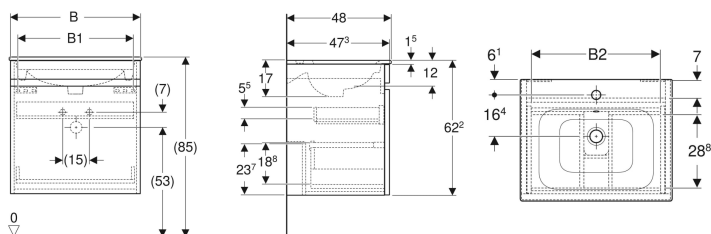

## Geberit Renova Plan Set Möbelwaschtisch schmaler Rand, mit Waschtischunterschrank, eine Schublade und eine Innenschublade

Beispielbild

### Eigenschaften

- FSC™ C134279 zertifiziert
- Wandhängend
- Mit einer Schublade
- Mit einer Innenschublade
- Griffmulde zum Öffnen
- Schublade mit Selbststeizug

- Waschtischunterschrank aus hochverdichteter Dreischicht-Holzspanplatte
- Feuchtigkeitsbeständig
- Front aus MDF
- Vormontiert geliefert

### Technische Daten

Werkstoff	Sanitärkeramik
Maximale Schubladenbelastung	30 kg

### Lieferumfang

- Möbelwaschtisch
- Unterschrank für Möbelwaschtisch
- Befestigungsmaterial

Art.-Nr.	Farbe / Oberfläche	Hahnloch	Überlauf	B	B1	B2	Breite Waschtisch	H	T	VE1
501.917.01.8	Korpus und Front: weiß / lackiert hochglänzend Waschtisch: weiß / KeraTect	mittig	sichtbar	98.8 cm	92.5 cm	91.6 cm	100 cm	62.2 cm	48 cm	1 St.