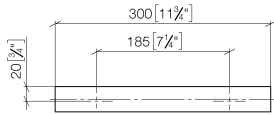

Wannengriff - Chrom

MEM

83 030 780

- Stichmaß 185 mm
- Breite 300 mm
- Höhe 35 mm
- Ausladung 65 mm

Passt zu: MEM, CYO

	Chrom	83 030 780-00
	Platin gebürstet	83 030 780-06
	Platin	83 030 780-08
	Dark Chrome	83 030 780-19
	Messing gebürstet (23kt Gold)	83 030 780-28
	Champagne gebürstet (22kt Gold)	83 030 780-46
	Champagne (22kt Gold)	83 030 780-47
	Dark Platinum gebürstet	83 030 780-99

83 030 780

mm [inches]

83 030 780

Ersatzteile für die
anderen
Oberflächenvarianten
finden Sie hier: Platin
gebürstet

Wannengriff - Chrom

MEM

83 030 780

Ersatzteilstückliste

Nr.	Artikelnummer	Benennung	Verbaumenge	Lieferzeit
	05 17 20 717 00 90	Befestigungssatz 35 x 65 x 7 mm -	4	2