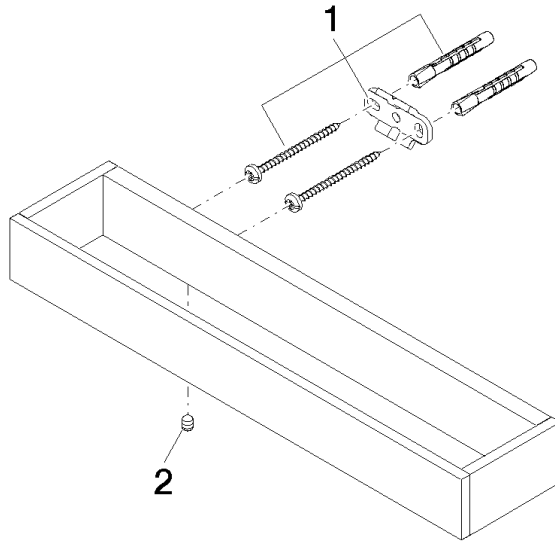

Wannengriff - Chrom

MEM

83 030 780

- Stichmaß 185 mm
- Breite 300 mm
- Höhe 35 mm
- Ausladung 65 mm

Passt zu: MEM, CYO

	Chrom	83 030 780-00
	Platin gebürstet	83 030 780-06
	Platin	83 030 780-08
	Dark Chrome	83 030 780-19
	Messing gebürstet (23kt Gold)	83 030 780-28
	Champagne gebürstet (22kt Gold)	83 030 780-46
	Champagne (22kt Gold)	83 030 780-47
	Dark Platinum gebürstet	83 030 780-99

83 030 780

mm [inches]

83 030 780

Ersatzteile für die
anderen
Oberflächenvarianten
finden Sie hier: Platin
gebürstet

Wannengriff - Chrom

MEM

83 030 780

Ersatzteilstückliste

Nr.	Artikelnummer	Benennung	Verbaumenge	Lieferzeit
	05 17 20 717 00 90	Befestigungssatz 35 x 65 x 7 mm -	4	2