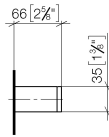

Wannengriff - Chrom

MEM

83 030 780

- Stichmaß 185 mm
- Breite 300 mm
- Höhe 35 mm
- Ausladung 65 mm

Passt zu: MEM, CYO

	Chrom	83 030 780-00
	Platin gebürstet	83 030 780-06
	Platin	83 030 780-08
	Dark Chrome	83 030 780-19
	Messing gebürstet (23kt Gold)	83 030 780-28
	Champagne gebürstet (22kt Gold)	83 030 780-46
	Champagne (22kt Gold)	83 030 780-47
	Dark Platinum gebürstet	83 030 780-99

83 030 780

mm [inches]

83 030 780

Ersatzteile für die
anderen
Oberflächenvarianten
finden Sie hier: Platin
gebürstet

Wannengriff - Chrom

MEM

83 030 780

Ersatzteilstückliste

Nr.	Artikelnummer	Benennung	Verbaumenge	Lieferzeit
	05 17 20 717 00 90	Befestigungssatz 35 x 65 x 7 mm -	4	2