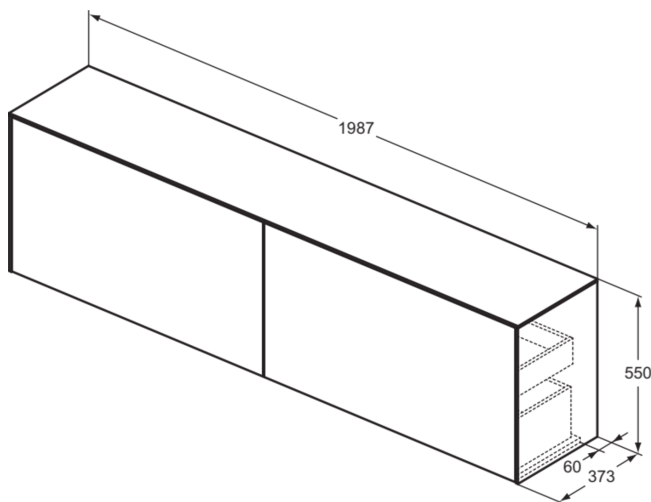

CONCA

T4332Y4

CONCA | Waschtisch-Unterschrank 1987x373x550 mm in eiche geflammt furnier, 4 Schubladen | Vollauszug, Push-to-open, SoftClosing, Vormontiert, Nachhaltig gewonnenes Holz, Echtholzfurnier

Bild & Zeichnung

Allgemeine Informationen

Produktkategorie:	Möbel
Produktart:	Waschtisch-Unterschrank
Marke:	Ideal Standard
Kollektion:	CONCA
Designer:	Palomba Serafini Associati
Colour:	Y4 - Eiche Geflammt Furnier
Oberflächenveredelung:	Matt
Maximale Höhe (mm):	550
Maximale Breite (mm):	1987
Ausladung (mm):	373
Befestigungsart:	Befestigungsset
Nettogewicht (kg):	77.50
EAN Code:	8014140464662