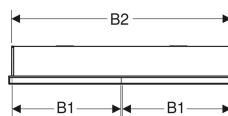

Geberit ONE Spiegelschrank mit ComfortLight und zwei Türen, UP-Montage, Höhe 90 cm

Beispielbild

Eigenschaften

- Mit ComfortLight
- LED-Beleuchtung
- Indirekte Beleuchtung
- Innenbeleuchtung
- Lichtstimmung von Orientierungslicht bis Tageslicht stufenlos einstellbar
- Funktionen über Touchsensor auslösbar
- DALI-kompatible Steuerung
- Mit Geberit Home App kompatibel
- Zeitfenster in gewünschter Lichtstärke mit Geberit Home App individuell einstellbar
- Mit zwei Türen
- Türen beidseitig verspiegelt
- Mit zwei Steckdosen
- Steckdosen auf der Innenseite oben links und oben rechts montiert
- Glaseinlegeböden stufenlos versetzbar

Technische Daten

Schutzart	IP44
Schutzklasse	I
Nennspannung	230 V AC
Netzfrequenz	50 Hz
Betriebsspannung	24 V DC
Werkstoff	Aluminium
Energieeffizienzklasse Lichtquelle	E
Lichtfarbe	2200–4000 K
Lebensdauer LED-Beleuchtung	> 72000 h (L80B10) Tp ≤ 70 °C
Farbwiedergabeindex	90
Standardabweichung des Farbabweichs	3 SDCM

Lieferumfang

- 3 Glaseinlegeböden
- Blindeckel für Steckdose links oder rechts
- Montagematerial

Zusätzlich zu bestellen

- Rohbaubox für Geberit ONE Spiegelschrank, Höhe 90 cm

Art.-Nr.	Farbe / Oberfläche	B	B1	B2	H	H1	T	T1	T2	Leistungsaufnahme	Steckdose	Lichtstrom (max./oben/unten)	VE 1
505.804.00.2	weiß / Aluminium pulverbeschichtet	105 cm	51 cm	103 cm	90 cm	88 cm	15 cm	11.8 cm	3.2 cm	105 W	CEE 7/3 (Schuko)	5950 / 4640 / 1310 lm	1 St.