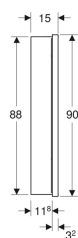

Geberit ONE Spiegelschrank mit ComfortLight und zwei Türen, UP-Montage, Höhe 90 cm

Beispielbild

Eigenschaften

- Mit ComfortLight
- LED-Beleuchtung
- Indirekte Beleuchtung
- Innenbeleuchtung
- Lichtstimmung von Orientierungslicht bis Tageslicht stufenlos einstellbar
- Funktionen über Touchsensor auslösbar
- DALI-kompatible Steuerung
- Mit Geberit Home App kompatibel
- Zeitfenster in gewünschter Lichtstärke mit Geberit Home App individuell einstellbar
- Mit zwei Türen
- Türen beidseitig verspiegelt
- Mit zwei Steckdosen
- Steckdosen auf der Innenseite oben links und oben rechts montiert
- Glaseinlegeböden stufenlos versetzbar

Technische Daten

Schutzart	IP44
Schutzklasse	I
Nennspannung	230 V AC
Netzfrequenz	50 Hz
Betriebsspannung	24 V DC
Werkstoff	Aluminium
Energieeffizienzklasse Lichtquelle	E
Lichtfarbe	2200–4000 K
Lebensdauer LED-Beleuchtung	> 72000 h (L80B10) Tp ≤ 70 °C
Farbwiedergabeindex	90
Standardabweichung des Farbabweichs	3 SDCM

Lieferumfang

- 3 Glaseinlegeböden
- Blindeckel für Steckdose links oder rechts
- Montagematerial

Zusätzlich zu bestellen

- Rohbaubox für Geberit ONE Spiegelschrank, Höhe 90 cm

Art.-Nr.	Farbe / Oberfläche	B	B1	B2	H	H1	T	T1	T2	Leistungsaufnahme	Steckdose	Lichtstrom (max./oben/unten)	VE 1
505.804.00.2	weiß / Aluminium pulverbeschichtet	105 cm	51 cm	103 cm	90 cm	88 cm	15 cm	11.8 cm	3.2 cm	105 W	CEE 7/3 (Schuko)	5950 / 4640 / 1310 lm	1 St.