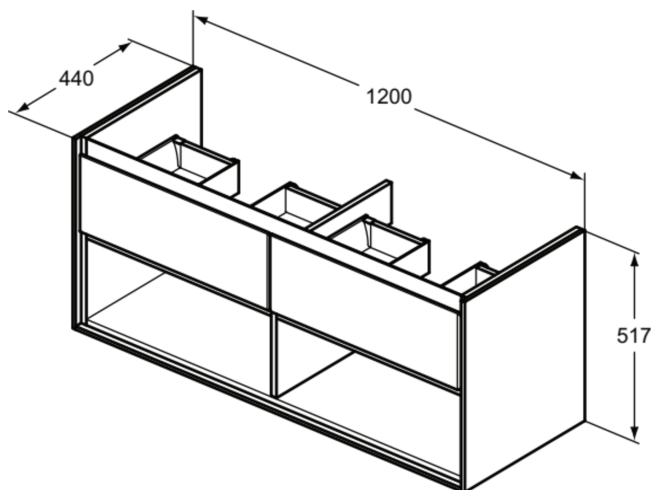

### Allgemeine Informationen

Produktkategorie:	Möbel
Produktart:	Waschtisch-Unterschrank
Marke:	Ideal Standard
Kollektion:	C.AIR
Designer:	Ideal Standard
Colour:	UK - Pinie Hell Dekor
Oberflächenveredelung:	Matt
Maximale Höhe (mm):	517
Maximale Breite (mm):	1200
Ausladung (mm):	440
Befestigungsart:	Befestigungsset
Nettogewicht (kg):	43.50
EAN Code:	5017830519607