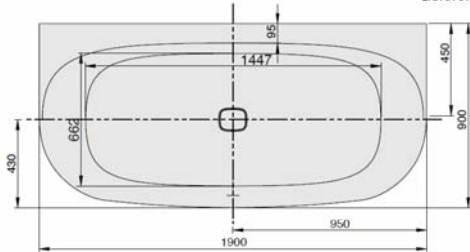

iSENSI

1900 x 900

Vorwandwanne

Baignoire de pré-mur
Muurmodel

DE

Freistehende Badewanne aus Acryl mit fester Schürze (Monolith) inkl. vormontiertem Untergestell u. Überlaufgarnitur (optional wählbar, siehe Tabelle), Anschlusschlauch zur Verbindung an HT-Hausanschluss im Lieferumfang enthalten.

MODELL Modèle Mode	ART. NR. N° D'article Artikelnummer	LÄNGE/BREITE Longueur Et Largeur Lengte En Breedte (mm)	HÖHE/TIEFE Hauteur/profondeur Hoogte/diepte (mm)	INST. HÖHE Hauteur de montage Installatiehoogte (mm)	NUTZINHALT Contenu utile Nuttige inhoud
B	3824*	1900 x 900	450	600	259 l
B	3854**	1900 x 900	450	600	235 l
B	3890***	1900 x 900	450	600	235 l