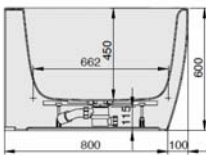

iSENSI

1900 x 900

Vorwandwanne

Baignoire de pré-mur
Muurmodel

DE

Freistehende Badewanne aus Acryl mit fester Schürze (Monolith) inkl. vormontiertem Untergestell u. Überlaufgarnitur (optional wählbar, siehe Tabelle), Anschlusschlauch zur Verbindung an HT-Hausanschluss im Lieferumfang enthalten.

MODELL Modèle Mode	ART. NR. N° D'article Artikelnummer	LÄNGE/BREITE Longueur Et Largeur Lengte En Breedte (mm)	HÖHE/TIEFE Hauteur/profondeur Hoogte/diepte (mm)	INST. HÖHE Hauteur de montage Installatiehoogte (mm)	NUTZINHALT Contenu utile Nuttige inhoud
B	3824*	1900 x 900	450	600	259 l
B	3854**	1900 x 900	450	600	235 l
B	3890***	1900 x 900	450	600	235 l