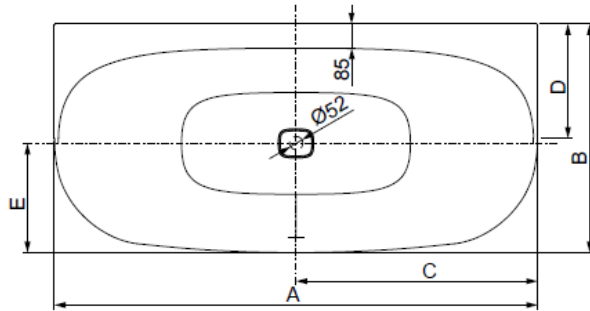

Montagehilfe:

	A	B	C	D	E	F	G	H	H1	I	J	K	L
iSensi 1600 x 750	1600	750	800	375	355	1200	250	310	310	485	110	495	600
iSensi 1700 x 750	1700	750	850	375	355	1300	250	360	360	485	110	495	600
iSensi 1800 x 800	1800	800	900	400	380	1400	250	405	405	535	110	544	650
iSensi 1900 x 900	1900	900	950	450	430	1500	360	410	410	631	105	652	750

SONDERZUBEHÖR BADEWANNEN

NACKENKISSEN

Coussin appui-nuque
Nekussen
Neckrests

ART. NR.
N° D'article
Artikelnummer
Article no.

Selbstklebendes Gel-Nackenkissen passend für nahezu alle Hoesch Bade- und Whirlwannen.
Farbe: Schwarz. Material: Gel.
/ Appuie-tête en gel adhésif. Coussin appui-nuque assorti à presque toutes les baignoires et baignoires balnéo HOESCH.
Couleur: noir. Matériau: Gel.
/ Zelfklevend gel nekussen passend voor bijna alle HOESCH baden en whirlbaden.
Kleur: zwart. Materiaal: Gel.
/ Self-adhesive gel neckrest suitable for almost every HOESCH bath and whirltub.
Colour: Black. Material: Gel.

69694

Nackenkissen aus wasserbeständigem Teakholz mit PU Auflage für den geraden Wannenrand.
/ Coussin appui-nuque produit de bois teck résistant à l'eau, recouvert de mousse de polyuréthane pour les baignoires à bords droits.
/ Nekussen van waterbestendig teakhout met PU bekleding voor de rechte badrand.
/ Neckrest made of water-resistant teak wood with a PU pad.

89216

Lichtsysteme

Eclairage
Verlichtingssystemen
Lighting system

ART. NR.
N° D'article
Artikelnummer
Article no.

Nur für Badewannen ohne Whirl-/Airsysteem erhältlich

Disponible seulement pour les baignoires sans équipement balnéo Whirl/Air
Projecteur immergé LED, chromé avec touche de commande pour le rebord de la baignoire Système de commande automatique avec inverseur de couleur inclus Couleurs : blanc, rouge, orange, jaune, vert, bleu, indigo, violet (monte al'usine)

Alleen verkrijgbaar voor baden zonder whirl-/airsysteem

Verchromde led-onderwaterschijnwerper met bedieningsknop in de badrand Incl. aansturelektronica met automatische kleurenwisselaar Kleuren: wit, rood, oranje, geel, groen, blauw, indigo, paars (in de fabriek ingebouwd)

Available for bathtubs without whirl/air system only

LED underwater spotlights, chromeplated with an operating button for bathtub rim Including control with integrated colour light changer.
Colours: white, red, orange, yellow, green, blue, indigo, violet (factoryinstalled)

2 LED Scheinwerfer
4 LED Scheinwerfer

Projecteur 2 LED
Projecteur 4 LED

2 ledschijnwerpers
4 ledschijnwerpers

2 LED spotlights
4 LED spotlights

690913
690914