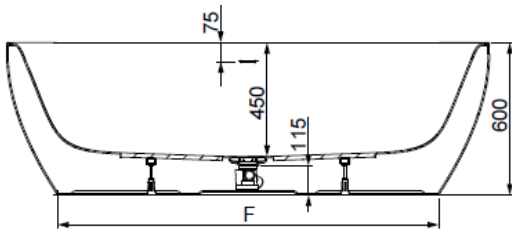

Montagehilfe:

	A	B	C	D	E	F	G	H	H1	I	J	K	L
iSensi 1600 x 750	1600	750	800	375	355	1200	250	310	310	485	110	495	600
iSensi 1700 x 750	1700	750	850	375	355	1300	250	360	360	485	110	495	600
iSensi 1800 x 800	1800	800	900	400	380	1400	250	405	405	535	110	544	650
iSensi 1900 x 900	1900	900	950	450	430	1500	360	410	410	631	105	652	750

SONDERZUBEHÖR BADEWANNEN

NACKENKISSEN

Coussin appui-nuque
Nekussen
Neckrests

ART. NR.
N° D'article
Artikelnummer
Article no.

Selbstklebendes Gel-Nackenkissen passend für nahezu alle Hoesch Bade- und Whirlwannen.
Farbe: Schwarz. Material: Gel.
/ Appuie-tête en gel adhésif. Coussin appui-nuque assorti à presque toutes les baignoires et baignoires balnéo HOESCH.
Couleur: noir. Matériau: Gel.
/ Zelfklevend gel nekussen passend voor bijna alle HOESCH baden en whirlbaden.
Kleur: zwart. Materiaal: Gel.
/ Self-adhesive gel neckrest suitable for almost every HOESCH bath and whirltub.
Colour: Black. Material: Gel.

69694

Nackenkissen aus wasserbeständigem Teakholz mit PU Auflage für den geraden Wannenrand.
/ Coussin appui-nuque produit de bois teck résistant à l'eau, recouvert de mousse de polyuréthane pour les baignoires à bords droits.
/ Nekussen van waterbestendig teakhout met PU bekleding voor de rechte badrand.
/ Neckrest made of water-resistant teak wood with a PU pad.

89216

Lichtsysteme

Eclairage
Verlichtingssystemen
Lighting system

ART. NR.
N° D'article
Artikelnummer
Article no.

Nur für Badewannen ohne Whirl-/Airsysteem erhältlich

Disponible seulement pour les baignoires sans équipement balnéo Whirl/Air
Projecteur immergé LED, chromé avec touche de commande pour le rebord de la baignoire Système de commande automatique avec inverseur de couleur inclus Couleurs : blanc, rouge, orange, jaune, vert, bleu, indigo, violet (monte al'usine)

Alleen verkrijgbaar voor baden zonder whirl-/airsysteem

Verchromde led-onderwaterschijnwerper met bedieningsknop in de badrand Incl. aansturelektronica met automatische kleurenwisselaar Kleuren: wit, rood, oranje, geel, groen, blauw, indigo, paars (in de fabriek ingebouwd)

Available for bathtubs without whirl/air system only

LED underwater spotlights, chromeplated with an operating button for bathtub rim Including control with integrated colour light changer.
Colours: white, red, orange, yellow, green, blue, indigo, violet (factoryinstalled)

2 LED Scheinwerfer
4 LED Scheinwerfer

Projecteur 2 LED
Projecteur 4 LED

2 ledschijnwerpers
4 ledschijnwerpers

2 LED spotlights
4 LED spotlights

690913
690914