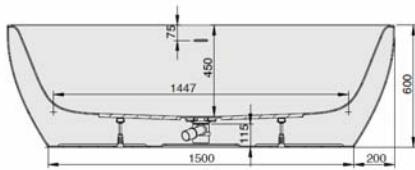

iSENSI

1900 x 900

Vorwandwanne

Baignoire de pré-mur
Muurmodel

DE

Freistehende Badewanne aus Acryl mit fester Schürze (Monolith) inkl. vormontiertem Untergestell u. Überlaufgarnitur (optional wählbar, siehe Tabelle), Anschlusschlauch zur Verbindung an HT-Hausanschluss im Lieferumfang enthalten.

MODELL Modèle Mode	ART. NR. N° D'article Artikelnummer	LÄNGE/BREITE Longueur Et Largeur Lengte En Breedte (mm)	HÖHE/TIEFE Hauteur/profondeur Hoogte/diepte (mm)	INST. HÖHE Hauteur de montage Installatiehoogte (mm)	NUTZINHALT Contenu utile Nuttige inhoud
B	3824*	1900 x 900	450	600	259 l
B	3854**	1900 x 900	450	600	235 l
B	3890***	1900 x 900	450	600	235 l