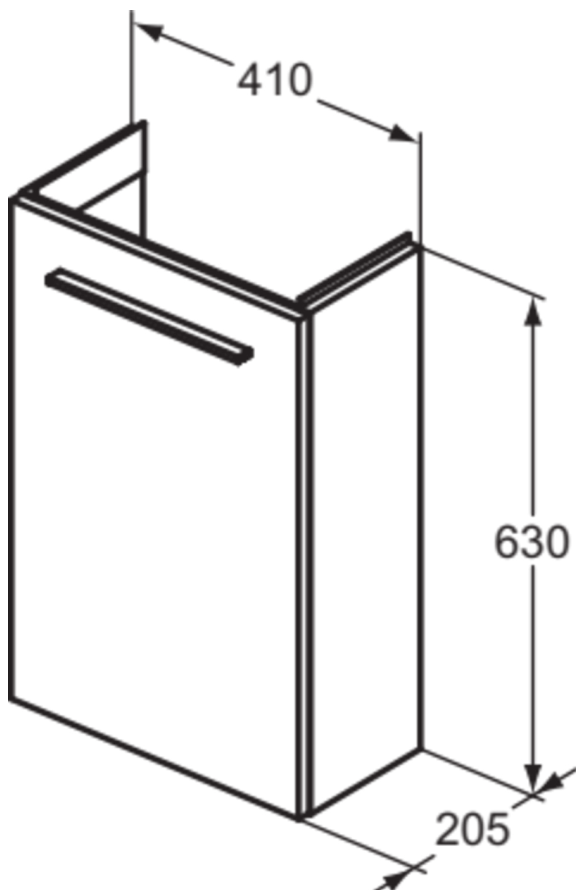

I.LIFE S

T5296NW

I.LIFE S | Waschtisch-Unterschrank 410x205x630 mm in coffee oak, 1 Tür | SoftClosing, Platzsparend, Vormontiert, Nachhaltig gewonnenes Holz

Bild & Zeichnung

Allgemeine Informationen

| | |
|------------------------|----------------------------|
| Produktkategorie: | Möbel |
| Produktart: | Waschtisch-Unterschrank |
| Marke: | Ideal Standard |
| Kollektion: | I.LIFE S |
| Designer: | Palomba Serafini Associati |
| Colour: | NW - Coffee Oak |
| Oberflächenveredelung: | Matt |
| Maximale Höhe (mm): | 630 |
| Maximale Breite (mm): | 410 |
| Ausladung (mm): | 205 |
| Befestigungsart: | Befestigungsset |
| Nettogewicht (kg): | 9.60 |
| EAN Code: | 8014140503095 |

I.LIFE S

T5296NW

I.LIFE S | Waschtisch-Unterschrank 410x205x630 mm in coffee oak, 1 Tür | SoftClosing, Platzsparend, Vormontiert, Nachhaltig gewonnenes Holz

Produktspezifikationen

| | |
|---|-----------------|
| Auszugsmechanismus: | Push-Pull |
| PVD Technologie: | Nein |
| Wechselbarer Türanschlag: | Nein |
| Pladsbesparende model: | Ja |
| Oberflächenveredelung: | Matt |
| Nachhaltig gewonnenes Holz: | Ja |
| Mit Ausschnitt: | Nein |
| Mit Innenbeleuchtung: | Nein |
| Mit Montagefüße: | Nein |
| Mit Steckdose: | Nein |
| Mit Waschtischplatte: | Nein |
| Befestigungsmaterial im Lieferumfang enthalten: | Ja |
| Befestigungsart: | Befestigungsset |
| Montageart: | wandhängend |