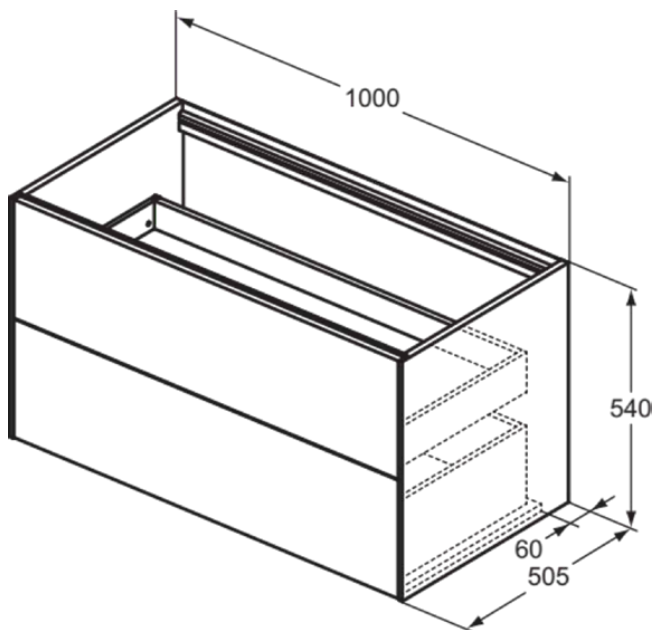

CONCA

T4357Y3

CONCA | Waschtisch-Unterschrank 1000x505x540 mm in sunset matt lackiert, 2 Schubladen | Vollauszug, Push-to-open, SoftClosing, Vormontiert, Nachhaltig gewonnenes Holz, Echtholz furnier

Bild & Zeichnung

Allgemeine Informationen

Produktkategorie:	Möbel
Produktart:	Waschtisch-Unterschrank
Marke:	Ideal Standard
Kollektion:	CONCA
Designer:	Palomba Serafini Associati
Colour:	Y3 - Sunset Matt Lackiert
Oberflächenveredelung:	Matt
Höhe (mm):	540
Breite (mm):	1000
Ausladung (mm):	505
Befestigungsart:	Befestigungsset
Nettogewicht (kg):	46.00
EAN Code:	8014140465867

CONCA

T4357Y3

CONCA | Waschtisch-Unterschrank 1000x505x540 mm in sunset matt lackiert, 2 Schubladen | Vollauszug, Push-to-open, SoftClosing, Vormontiert, Nachhaltig gewonnenes Holz, Echtholz furnier

Produktspezifikationen