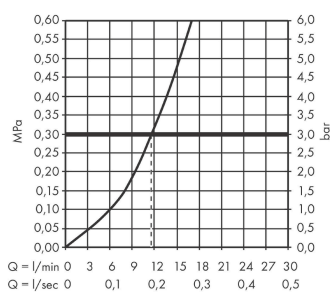

Technologie

Designpreise

Zertifikate / Nachhaltigkeit

Produktabbildung

Maßzeichnung

Durchflussdiagramm

Zesis M33

Einhebel-Küchenmischer 150, 1jet