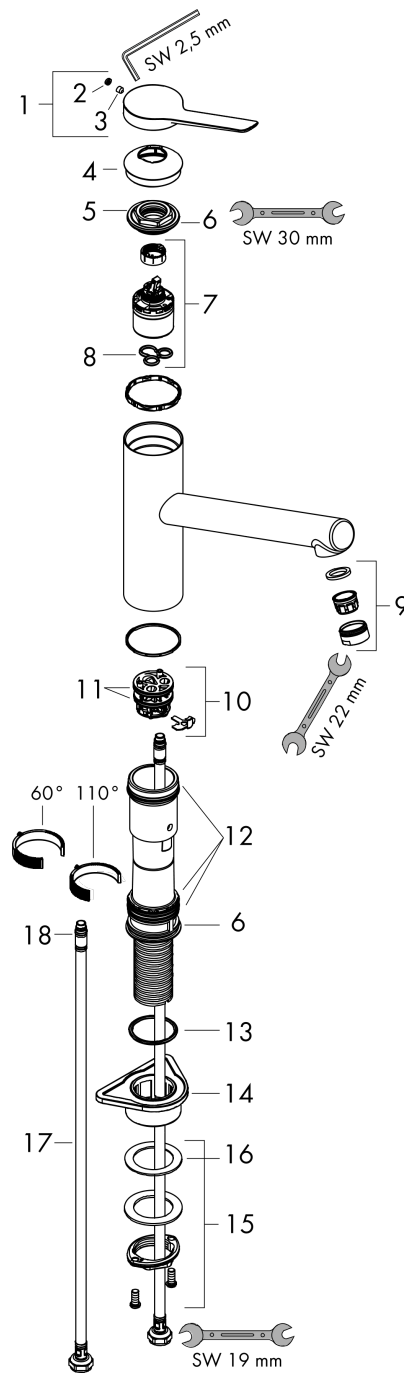

Zesis M33

Einhebel-Küchenmischer 150, 1jet

Oberfläche: **Chrom** Artikelnummer: **74802000**

Beschreibung

Merkmale

- ComfortZone 150
- Schwenkbereich einstellbar in 3 Stufen auf 60°, 110° oder 360°
- Normalstrahl
- maximale Durchflussmenge bei 3 bar: 11,6 l/min
- Keramikmischsystem
- Temperaturbegrenzung einstellbar
- für Durchlauferhitzer geeignet
- DVGW_NW-6506DM0748
- P-IX 17555/IA

Technologie

Designpreise

Zertifikate / Nachhaltigkeit

Produktabbildung

Maßzeichnung

Durchflussdiagramm

Zesis M33

Einhebel-Küchenmischer 150, 1jet

Oberfläche: **Chrom** Artikelnummer: **74802000**

Explosionszeichnung

Baujahr: >10/21

Zesis M33

Einhebel-Küchenmischer 150, 1jet

Oberfläche: **Chrom** Artikelnummer: **74802000**

Ersatzteilliste

Baujahr: >10/21

Pos.	Beschreibung	Artikelnummer	PG	VE
1	Griff	94390000	10	1
2	Griffstopfen	93735610	3	1
3	Madenschraube M5x5	98446000	1	1
4	Kappe	94388000	3	1
5	Mutter	94389000	9	1
6	O-Ring 41x2	98212000	1	1
7	Kartusche kpl.	93895000	12	1
8	Dichtung	95008000	3	1
9	Luftsprudler M24x1 (15 l/min)	13913000	98	1
10	Adapter für Kartusche	98750000	4	1
11	O-Ring 30x2	98186000	1	1
12	Dichtungsset	98702000	3	1
13	O-Ring 36x2,5	98190000	1	1
14	Befestigungsteil	97523000	2	1
15	Schaftbefestigung kpl. (Ø 34)	95049000	5	1
16	Gleitring	97548000	1	1
17	Anschlussschlauch 600 mm M8x0,75 G3/8	96510000	7	1
18	O-Ring 7x1,5	98422000	1	1
a	Adapter Set	93395000	7	1
b	Griffadapter	94875000	3	1