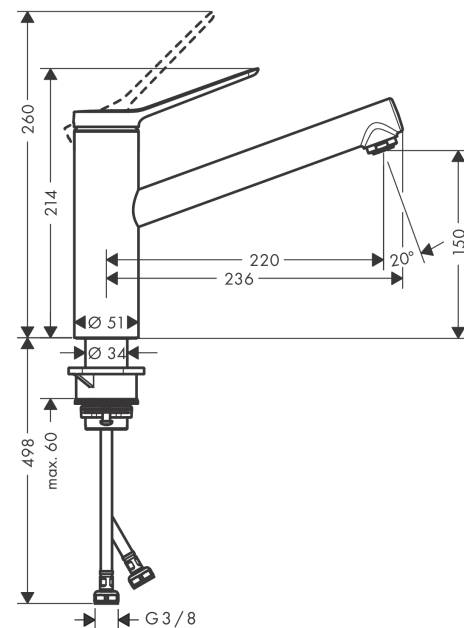

Zesis M33

Einhebel-Küchenmischer 150, 1jet

Oberfläche: **Chrom** Artikelnummer: **74802000**

Beschreibung

Merkmale

- ComfortZone 150
- Schwenkbereich einstellbar in 3 Stufen auf 60°, 110° oder 360°
- Normalstrahl
- maximale Durchflussmenge bei 3 bar: 11,6 l/min
- Keramikmischsystem
- Temperaturbegrenzung einstellbar
- für Durchlauferhitzer geeignet
- DVGW_NW-6506DM0748
- P-IX 17555/IA

Technologie

Designpreise

Zertifikate / Nachhaltigkeit

Produktabbildung

Maßzeichnung

Durchflussdiagramm

Zesis M33

Einhebel-Küchenmischer 150, 1jet

Oberfläche: **Chrom** Artikelnummer: **74802000**

Explosionszeichnung

Baujahr: >10/21

Zesis M33

Einhebel-Küchenmischer 150, 1jet

Oberfläche: **Chrom** Artikelnummer: **74802000**

Ersatzteilliste

Baujahr: >10/21

Pos.	Beschreibung	Artikelnummer	PG	VE
1	Griff	94390000	10	1
2	Griffstopfen	93735610	3	1
3	Madenschraube M5x5	98446000	1	1
4	Kappe	94388000	3	1
5	Mutter	94389000	9	1
6	O-Ring 41x2	98212000	1	1
7	Kartusche kpl.	93895000	12	1
8	Dichtung	95008000	3	1
9	Luftsprudler M24x1 (15 l/min)	13913000	98	1
10	Adapter für Kartusche	98750000	4	1
11	O-Ring 30x2	98186000	1	1
12	Dichtungsset	98702000	3	1
13	O-Ring 36x2,5	98190000	1	1
14	Befestigungsteil	97523000	2	1
15	Schaftbefestigung kpl. (Ø 34)	95049000	5	1
16	Gleitring	97548000	1	1
17	Anschlussschlauch 600 mm M8x0,75 G3/8	96510000	7	1
18	O-Ring 7x1,5	98422000	1	1
a	Adapter Set	93395000	7	1
b	Griffadapter	94875000	3	1