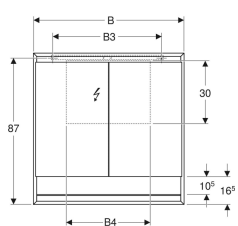

Geberit ONE Spiegelschrank mit Nische und ComfortLight, mit zwei Türen, AP-Montage, Höhe 90 cm

Beispielbild

Eigenschaften

- Mit ComfortLight
- LED-Beleuchtung
- Indirekte Beleuchtung
- Innenbeleuchtung
- Lichtstimmung von Orientierungslicht bis Tageslicht stufenlos einstellbar
- Funktionen über Touchsensor auslösbar
- DALI-kompatible Steuerung
- Mit Geberit Home App kompatibel
- Zeitfenster in gewünschter Lichtstärke mit Geberit Home App individuell einstellbar
- Mit zwei Türen
- Türen beidseitig verspiegelt
- Mit zwei Steckdosen
- Steckdosen auf der Innenseite oben links und oben rechts montiert
- Glaseinlegeböden stufenlos versetzbar

Lieferumfang

- 3 Glaseinlegeböden
- Blinddeckel für Steckdose links oder rechts
- Montagematerial

Art.-Nr.	Farbe / Oberfläche	B	B1	B3	B4	H	H2	T	Leistungsaufnahme	Steckdose	Lichtstrom (max./oben/unten)	VE 1
505.835.00.1	Aluminium eloxiert	120 cm	58.5 cm	95 cm	80 cm	90 cm	10.5 cm	15 cm	120 W	CEE 7/3 (Schuko)	6843 / 5336 / 1507 lm	1 St.