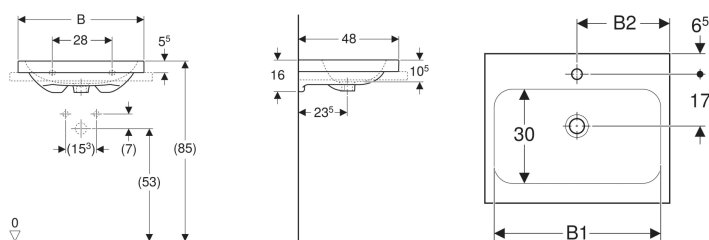

Geberit iCon Light Aufsatzwaschtisch

Beispielbild

- Unter- und Rückseite geschliffen

Verwendungszwecke

- Zur Montage auf Arbeitsplatten

Eigenschaften

- Wandanschluss

Technische Daten

Werkstoff | Sanitärkeramik

Art.-Nr.	Farbe / Oberfläche	Hahnloch	Überlauf	B	B1	B2	H	T	VE1
501.847.00.3 *	weiß	ohne	sichtbar	60 cm	54 cm	30 cm	16 cm	48 cm	1 St.

* Auftragsbezogene Produktion

Zubehör

- Geberit Tauchrohrgeruchsverschluss für Waschbecken, Abgang horizontal
- Geberit Waschbeckenablauf Raumsparmodell, schmale Ausführung, mit Außenventilstopfen mit Druckbetätigung
- Geberit Waschbeckenablauf Raumsparmodell, schmale Ausführung, mit Außenventilstopfen mit Hebelbetätigung
- Geberit Waschbeckenablauf Raumsparmodell, schmale Ausführung, mit freiem Auslauf und Ventilabdeckung
- Geberit Drehbetätigung mit Kabelzug
- Geberit Tauchrohrsiphon für Waschbecken, Anschluss BSP, Abgang horizontal oder vertikal
- Befestigungsset für Geberit Waschtische

- Bei Verwendung als Aufsatzwaschtisch ist ein Wandanschluss notwendig (Rückseite unglasiert)