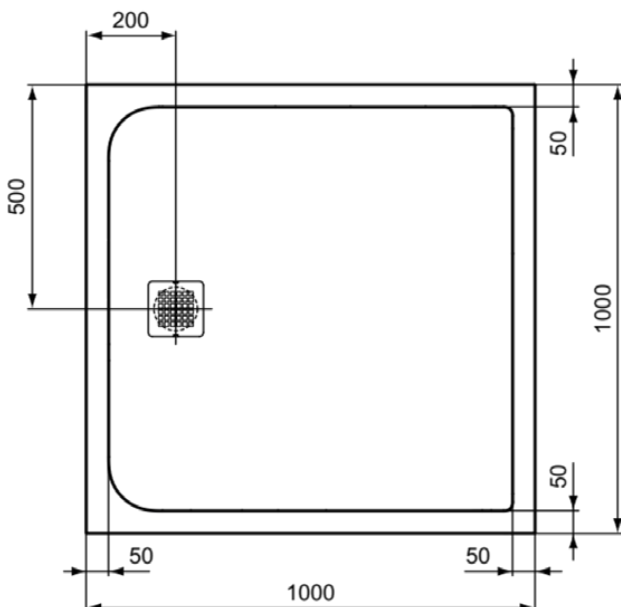

ULTRA FLAT S

K8216DD

ULTRA FLAT S | Rechteck-Brausewanne 1000x1000x30 mm in , ohne Ablaufgarnitur | Antibakteriell, Barrierefrei, gemäß DIN 18040, Zuschneidbar, Reparierbar, 30 mm Höhe

Bild & Zeichnung

Allgemeine Informationen

Produktkategorie:	Brausewannen
Produktart:	Rechteck-Brausewanne
Marke:	Ideal Standard
Kollektion:	ULTRA FLAT S
Designer:	Ideal Standard
Colour:	DD
Maximale Höhe (mm):	30
Maximale Breite (mm):	1000
Ausladung (mm):	1000
Nettogewicht (kg):	32.20
EAN Code:	4015413072809

ULTRA FLAT S

K8216DD

ULTRA FLAT S | Rechteck-Brausewanne 1000x1000x30 mm in , ohne Ablaufgarnitur | Antibakteriell, Barrierefrei, gemäß DIN 18040, Zuschneidbar, Reparierbar, 30 mm Höhe

Produktspezifikationen