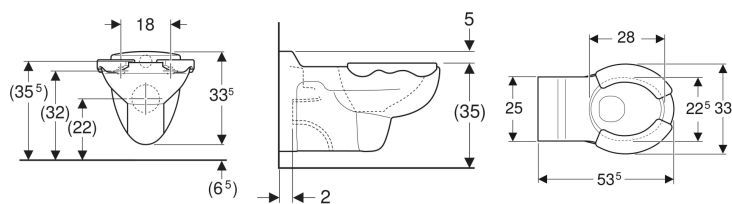

Geberit Bambini Wand-WC für Kinder, Tiefspüler, mit Sitzauflagen

Verwendungszwecke

- Für Kinder
- Für Kinderbetreuungseinrichtungen
- Für UP-Spülkästen
- Für Druckspüler

Eigenschaften

- Wandhängend

Lieferumfang

- WC-Keramik

- Tiefspül-WC
- Abgang horizontal
- Mit Spülrand
- Typ 1, Vollmenge 6 l, nach EN 997
- Sitzauflagen aus PUR

Technische Daten

Werkstoff

Sanitärkeramik

- Sitzauflagen

Art.-Nr.	Farbe / Oberfläche	B	H	T	VE1
201710000	WC-Keramik: weiß Sitzauflage: karminrot	33 cm	34 cm	53.5 cm	1 St.

Zubehör

- Geberit Befestigungsmaterial für Wand-WCs und Wandbidets

- Farbe Rot angelehnt an Hewi-Rot RAL 3003. Farbe Grau angelehnt an RAL 7038
- Geberit Bambini Sitzflächen, im Set. Farbe Rot Art.-Nr. 572930000, Farbe Grau Art.-Nr. 572940000