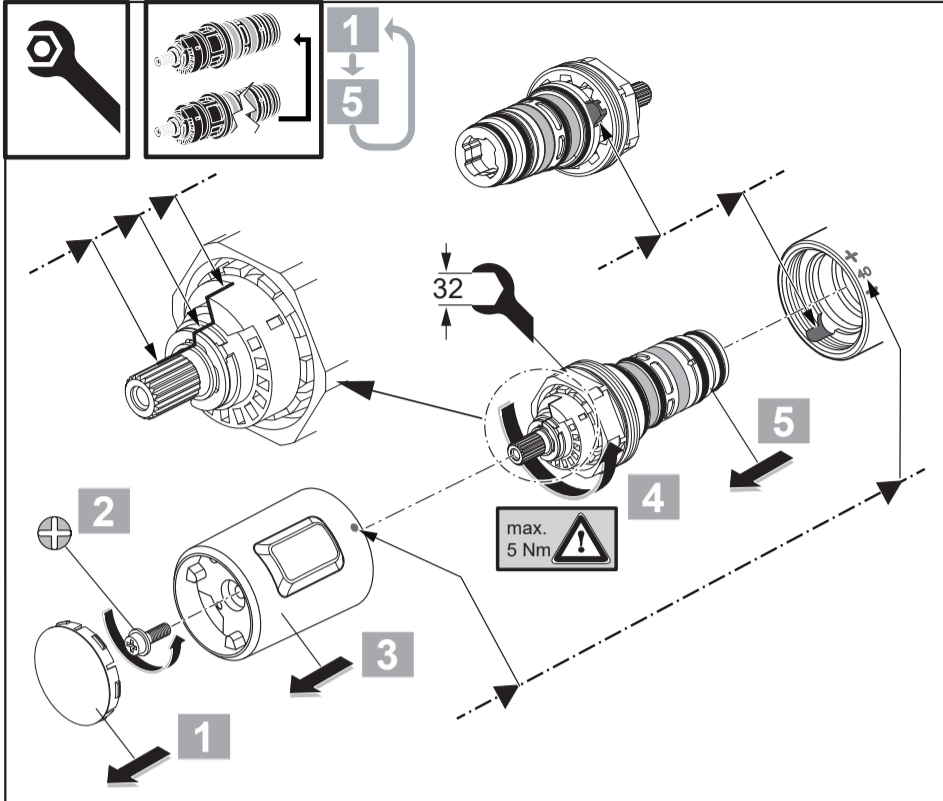

XX = AA, XG, ...

Pos.	Part No.
1	A 861 370 XX
2	A 861 371 NU
3	A 861 375 NU
4	A 861 376 NU
5	A 861 374 NU
6	A 861 372 NU
7	B 960 242 AA
	B 961 016 XG
8	A 861 385 NU
	A 861 542 XG
9	BE175 XX
10	BD 990 XX
11	A 861 377 XG
	1100 mm
	A 861 330 AA
	1000 mm
12	B 960 976 AA

13	A 861 331 XG
14	A 861 786 XX
15	A 861 379 XX
	150 mm
	A 861 380 XX
	300 mm
16	A 861 383 AA
17	A 861 508 XX
18	A 861 816 AA
	A 861 815 XG

Ideal Standard

CERATHERM T25
 A 7212 ..

0724 / A 869 097R1
 Made in Germany