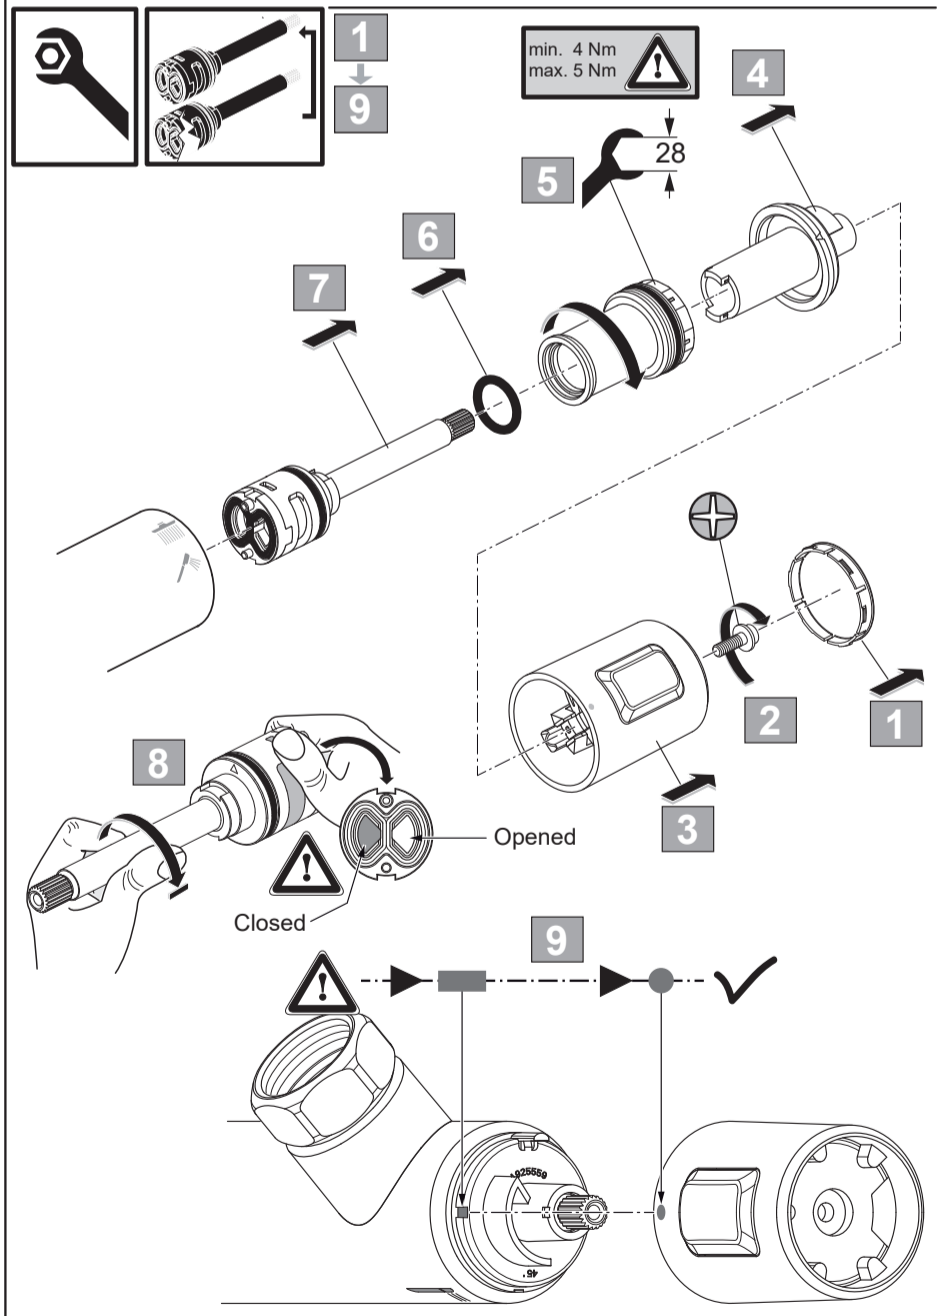

XX = AA, XG, ...

Pos.	Part No.
1	A 861 370 XX
2	A 861 371 NU
3	A 861 375 NU
4	A 861 376 NU
5	A 861 374 NU
6	A 861 372 NU
7	B 960 242 AA
	B 961 016 XG
8	A 861 385 NU
	A 861 542 XG
9	BE175 XX
10	BD 990 XX
11	A 861 377 XG
	1100 mm
	A 861 330 AA
	1000 mm
12	B 960 976 AA

13	A 861 331 XG
14	A 861 786 XX
15	A 861 379 XX
	150 mm
	A 861 380 XX
	300 mm
16	A 861 383 AA
17	A 861 508 XX
18	A 861 816 AA
	A 861 815 XG

Ideal Standard

CERATHERM T25
 A 7212 ..

0724 / A 869 097R1
 Made in Germany