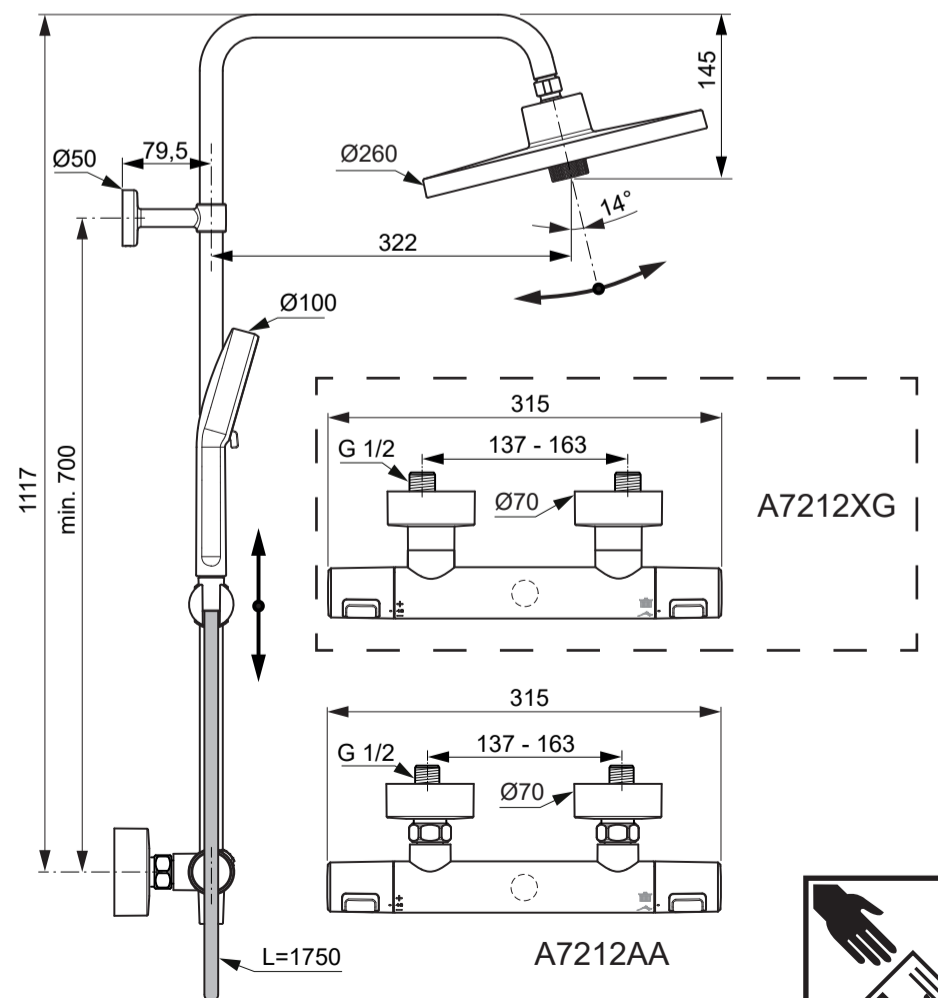

XX = AA, XG, ...

Pos.	Part No.
1	A 861 370 XX
2	A 861 371 NU
3	A 861 375 NU
4	A 861 376 NU
5	A 861 374 NU
6	A 861 372 NU
7	B 960 242 AA
	B 961 016 XG
8	A 861 385 NU
	A 861 542 XG
9	BE175 XX
10	BD 990 XX
11	A 861 377 XG
	1100 mm
	A 861 330 AA
	1000 mm
12	B 960 976 AA

13	A 861 331 XG
14	A 861 786 XX
15	A 861 379 XX
	150 mm
	A 861 380 XX
	300 mm
16	A 861 383 AA
17	A 861 508 XX
18	A 861 816 AA
	A 861 815 XG

Ideal Standard

CERATHERM T25
 A 7212 ..

0724 / A 869 097R1
 Made in Germany