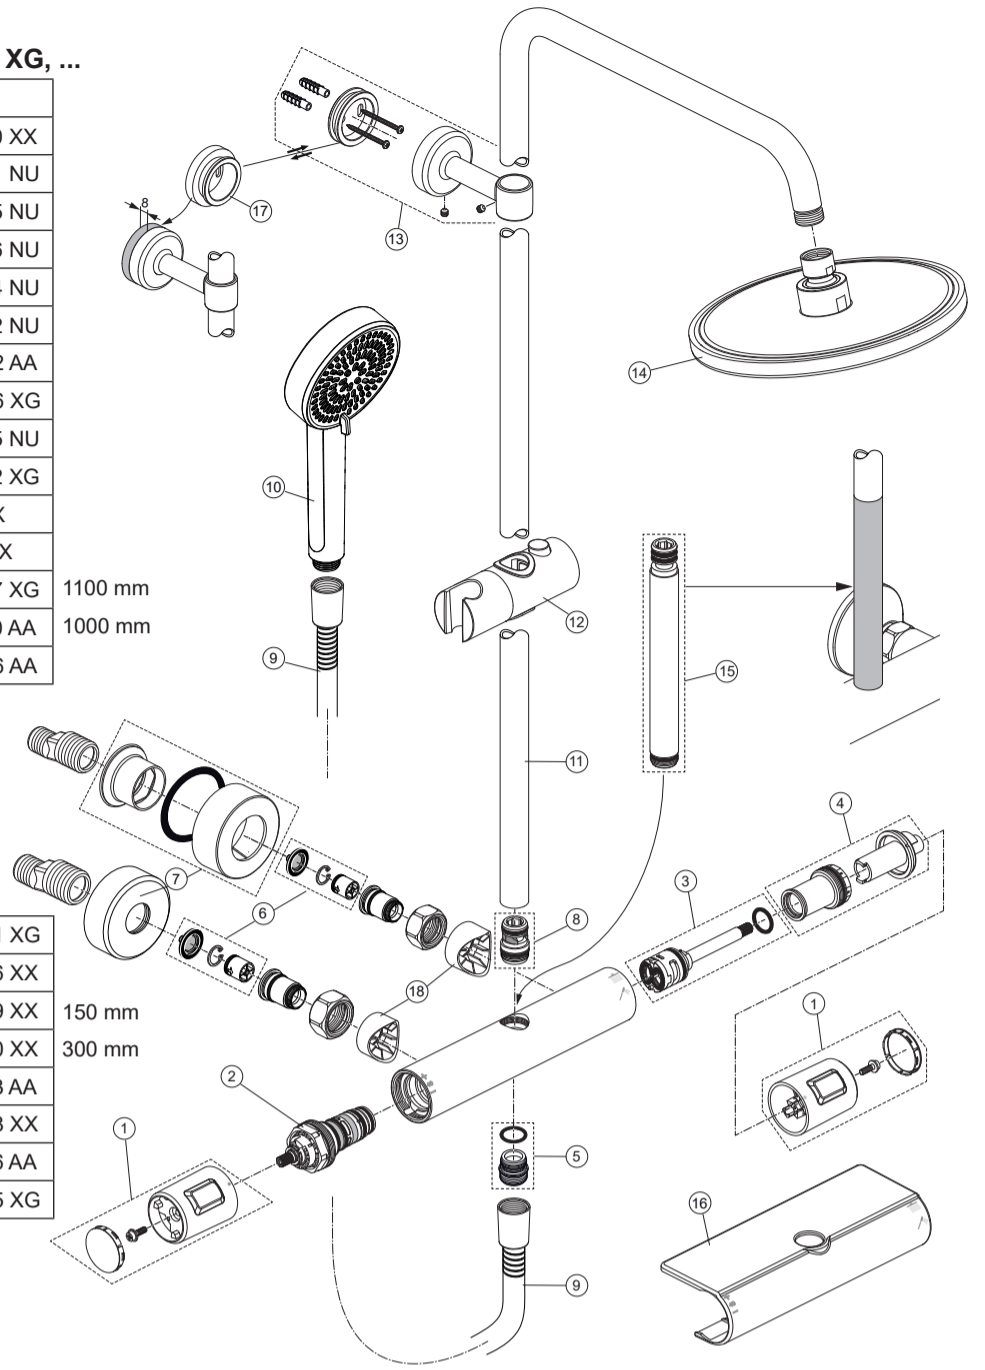

Spare Parts / Ersatzteile / Pièces de recharge / Pezzi di Ricambio / Piezas de requesto /
 Parte de reposição / Reserveonderdelen / Reservdelar / Reservedeler / Varaosat /
 Vraosat / Varahlutir / Ανταλλακτικά / Yedek Parçalar / Náhradní díly / Náhradné diely /
 Nadomestni deli / Резервни части / Запчасти / Części Zapasowe / Piese de schimb
 / Rendelhető alkatrészek / Запасні частини / Rezervni delovi / Резервни делови /
 Резервни делови / Atsarginių dalių / Tellitavad varuosad / Rezervju daļi

XX = AA, XG, ...

Pos.	Part No.
1	A 861 370 XX
2	A 861 371 NU
3	A 861 375 NU
4	A 861 376 NU
5	A 861 374 NU
6	A 861 372 NU
7	B 960 242 AA
	B 961 016 XG
8	A 861 385 NU
	A 861 542 XG
9	BE175 XX
10	BD 990 XX
11	A 861 377 XG
	1100 mm
	A 861 330 AA
	1000 mm
12	B 960 976 AA

13	A 861 331 XG
14	A 861 786 XX
15	A 861 379 XX
	150 mm
	A 861 380 XX
	300 mm
16	A 861 383 AA
17	A 861 508 XX
18	A 861 816 AA
	A 861 815 XG

Ideal Standard

CERATHERM T25
 A 7212 ..

0724 / A 869 097R1
 Made in Germany