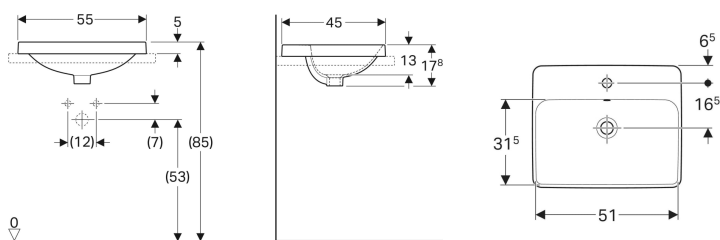

Geberit VariForm Einbauwaschtisch rechteckig, mit Hahnlochbank

Beispielbild

- Einfache Montage dank mitgelieferter Ausschnittschablone

Verwendungszwecke

- Zur Montage in Waschtischplatten von oben

Eigenschaften

- Rechteckig

Lieferumfang

- Schablone

Technische Daten

Werkstoff

Sanitärkeramik

Art.-Nr.	Farbe / Oberfläche	Hahnloch	Überlauf	B	H	T	VE1
500.743.00.2 *	weiß / KeraTect / Unterseite: glasiert	mittig	ohne	55 cm	17.8 cm	45 cm	1 St.