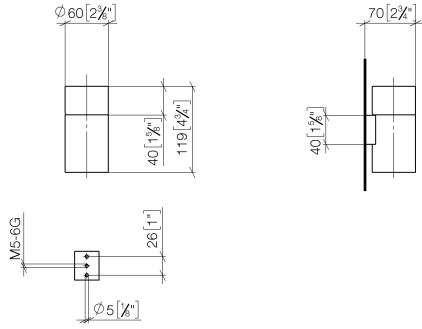

**Glashalter Wandmodell - Platin gebürstet**

MEM

83 400 979

- Glas aus Kristallglas, transparent
- Breite 60 mm
- Höhe 120 mm
- Ausladung 110 mm

Passt zu: MEM, CL.1, TARA, LISSÉ,  
MADISON, VAIA, META, CYO

83 400 979

mm [inches]

83 400 979

**Produktversion ab 10/1/2023**

Ersatzteile für die  
anderen  
Oberflächenvarianten  
finden Sie hier:  
Chrom