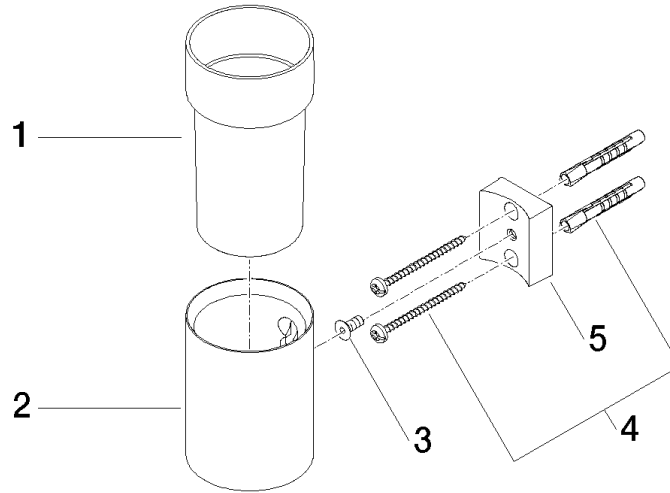

**Glashalter Wandmodell - Platin gebürstet**

MEM

83 400 979

- Glas aus Kristallglas, transparent
- Breite 60 mm
- Höhe 120 mm
- Ausladung 110 mm

Passt zu: MEM, CL.1, TARA, LISSÉ,  
MADISON, VAIA, META, CYO

83 400 979

mm [inches]

83 400 979

**Produktversion ab 10/1/2023**

Ersatzteile für die  
anderen  
Oberflächenvarianten  
finden Sie hier:  
Chrom