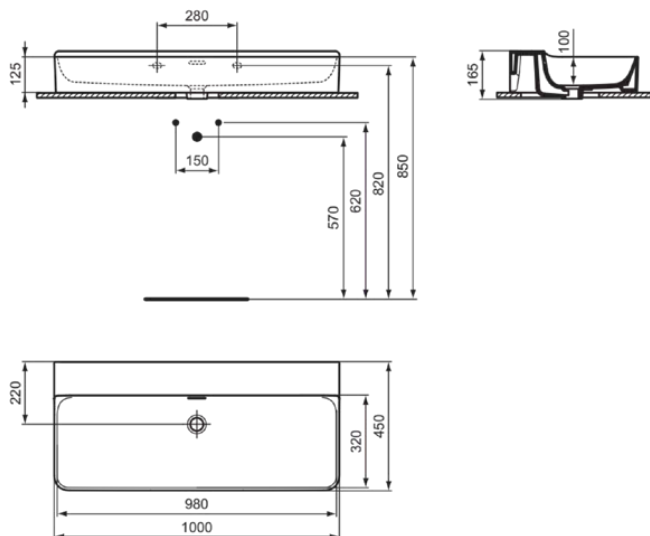

CONCA

T379901

CONCA | Waschtisch 1000x450x165 mm in weiß glänzend, ohne Hahnloch, mit Überlauf | Platzsparender Waschtisch

Bild & Zeichnung

Allgemeine Informationen

Produktkategorie:	Waschtische
Produktart:	Waschtisch
Marke:	Ideal Standard
Kollektion:	CONCA
Designer:	Palomba Serafini Associati
Colour:	01 - Weiß Glänzend
Oberflächenveredelung:	glänzend
Maximale Höhe (mm):	165
Maximale Breite (mm):	1000
Ausladung (mm):	450
Nettogewicht (kg):	25.40
EAN Code:	8014140458159

Features

Platzsparender Waschtisch

Produktstandards & Zertifikate

Normen:	EN 14688
Declaration of Performance classification (DoP):	CL25

Produktspezifikationen

Farbcode:	01
Farbbeschreibung:	weiß glänzend
Barrierefreies Produkt:	Nein
Mit Kettenöse:	Nein
Material:	Keramik
Materialspezifikation:	Feinfeurton
Anzahl von Hahnlöchern je Waschbecken:	0
Anzahl von Waschbecken:	1
Sichtbarer Überlauf:	Ja
PVD Technologie:	Nein
Ablagefläche:	Hinten
Oberflächenveredelung:	glänzend
Form des Überlaufs:	Geschlitzt
Mit Rückwand:	Nein
Mit Verschlussstopfen:	Nein
Mit Überlauf:	Ja
Mit Siphon:	Nein
Befestigungsmaterial im Lieferumfang enthalten:	Nein
Montageart:	wandhängend
Empfohlene Ausschnittschablone:	TT0299724