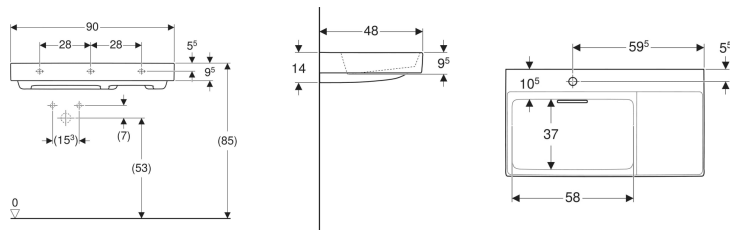

## Geberit ONE Waschtisch Abgang horizontal, Ablagefläche rechts

Beispielbild

### Eigenschaften

- Unterbaufähig
- Abgang horizontal
- Überlaufunktion unsichtbar
- Betätigung über Zugstange

- Mit integriertem Haarsieb
- Hygienisch durch optimales Strömungsverhalten

### Lieferumfang

- Waschtisch
- Ablaufblende mit Kammeinsatz, magnetische Befestigung
- Waschbeckenanschluss und Geruchsverschluss Raumsparmodell

Art.-Nr.	Farbe / Oberfläche	Hahnloch	Überlauf	Ablagefläche	B	Breite Unterschrank	H	T	Befestigungspunkte	VE 1
505.039.00.1	Waschtisch: weiß / KeraTect Blende: weiß glänzend	links	ohne	rechts	90 cm	90 cm	14 cm	48 cm	3	1 St.