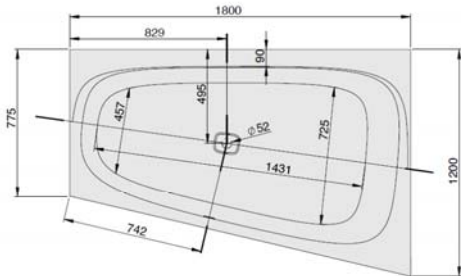

## iSENSI

**1800 x 1200**

**Eckwanne**

*baignoire d'angle*

*Hoekbad*

**Rechte Ausführung**

*Version droite*

*Rechte uitvoering*

DE

Freistehende Badewanne aus Acryl mit fester Schürze (Monolith) inkl. vormontiertem Untergestell u. Überlaufgarnitur (optional wählbar, siehe Tabelle), Anschluss Schlauch zur Verbindung an HT-Hausanschluss im Lieferumfang enthalten.

MODELL Modèle Mode	ART. NR. N° D'article Artikelnummer	LÄNGE/BREITE Longueur Et Largeur Lengte En Breedte	HÖHE/TIEFE Hauteur/profondeur Hoogte/diepte	INST. HÖHE Hauteur de montage Installatiehoogte	NUTZINHALT Contenu utile Nuttige inhoud
		(mm)	(mm)	(mm)	
B	3959*	1800 x 1200	450	600	301 l
B	3960**	1800 x 1200	450	600	275 l
B	3961***	1800 x 1200	450	600	275 l