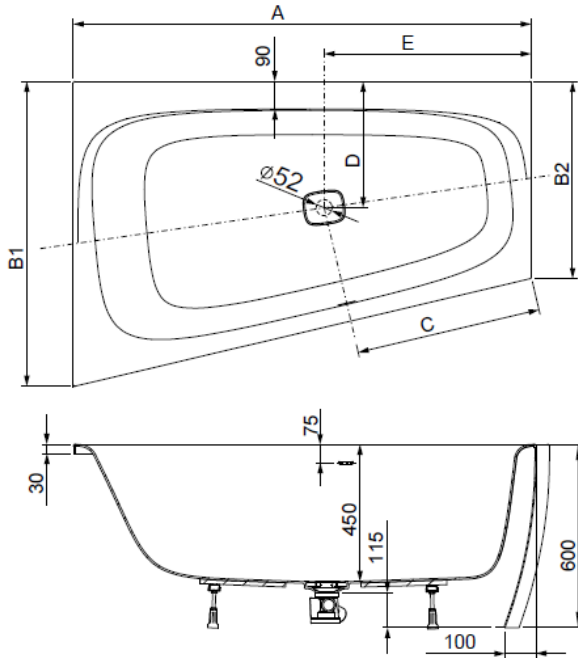

Montagehilfe:

	A	B1	B2	C	D	E	F	G	H	I	J	K	L
iSensi 1500 x 1000	1500	1000	645	608	413	679	1065	522	-	563	498	111	46
iSensi 1700 x 1000	1700	1000	600	713	403	779	-	722	197	519	449	62	-
iSensi 1800 x 1200	1800	1200	775	742	495	829	1330	882	297	695	626	239	171
iSensi 1800 x 1400	1800	1400	975	720	594	829	1330	822	311	893	821	444	371

SONDERZUBEHÖR BADEWANNEN

NACKENKISSEN

Coussin appui-nuque
Nekkkissen
Neckrests

ART. NR.
N° D'article
Artikelnummer
Article no.

Selbstklebendes Gel-Nackenkissen passend für nahezu alle Hoesch Bade- und Whirlwannen.
Farbe: Schwarz. Material: Gel.
/ Appuie-tête en gel adhésif. Coussin appui-nuque assorti à presque toutes les baignoires et baignoires balnéo HOESCH
Couleur: noir. Matériau: Gel.
/ Zelfklevend gel nekussen passend voor bijna alle HOESCH baden en whirlbaden.
Kleur: zwart. Materiaal: Gel.
/ Self-adhesive gel neckrest suitable for almost every HOESCH bath and whirltub.
Colour: Black. Material: Gel

69694

Nackenkissen aus wasserbeständigem Teakholz mit PU Auflage für den geraden Wannenrand.
/ Coussin appui-nuque produit de bois teck résistant à l'eau, recouvert de mousse de polyuréthane pour les baignoires à bords droits
/ Nekkkissen van waterbestendig teakhout met PU bekleding voor de rechte badrand.
/ Neckrest made of water-resistant teak wood with a PU pad.

89216

Lichtsysteme

Eclairage
Verlichtingssystemen
Lighting system

ART. NR.
N° D'article
Artikelnummer
Article no.

Nur für Badewannen ohne Whirl-/Airsystem erhältlich

Disponible seulement pour les baignoires sans équipement balnéo Whirl/Air
Projecteur immergé LED, chromé avec touche de commande pour le rebord de la baignoire Système de commande automatique avec inverseur de couleur inclus Couleurs : blanc, rouge, orange, jaune, vert, bleu, indigo, violet (monte d'usine)

Alleen verkrijgbaar voor baden zonder whirl-/airsysteem

Verchroomde led-onderwaterschijnwerper met bedieningsknop in de badrand Incl. aansturelektronica met automatische kleurenwisselaar Kleuren: wit, rood, oranje, geel, groen, blauw, indigo, paars (in de fabriek ingebouwd)

Available for bathtubs without whirl / air system only

LED underwater spotlights, chromeplated with an operating button for bathtub rim Including control with integrated colour light changer.
Colours: white, red, orange, yellow, green, blue, indigo, violet (factoryinstalled)

2 LED Scheinwerfer
4 LED Scheinwerfer

Projecteur 2 LED
Projecteur 4 LED

2 ledschijnwerpers
4 ledschijnwerpers

2 LED spotlights
4 LED spotlights

690913
690914