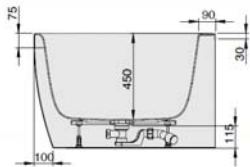

iSENSI

1800 x 1200

Eckwanne

baignoire d'angle

Hoekbad

Rechte Ausführung

Version droite

Rechte uitvoering

DE

Freistehende Badewanne aus Acryl mit fester Schürze (Monolith) inkl. vormontiertem Untergestell u. Überlaufgarnitur (optional wählbar, siehe Tabelle), Anschluss Schlauch zur Verbindung an HT-Hausanschluss im Lieferumfang enthalten.

FR

Vidage spécial (en option, voir tableau), raccord de tuyau pour le raccordement/ connexion HT-maison et châssis inclus. Baignoire autonome en acrylique/ABS avec tablier monocoque différentes versions y compris châssis.

NL

Afvoer-/overloopcombinatie (optioneel te kiezen, zie tabel), Aansluitflexibel voor aansluiting aan bouwzijdige afvoerleiding en Onderstel inbegrepen in leveromvang. Vrijstaande baden van acryl/ABS aangevormd paneel in verschillende uitvoeringen incl. onderstel.

MODELL Modèle Mode	ART. NR. N° D'article Artikelnummer	LÄNGE/BREITE Longueur Et Largeur Lengte En Breedte	HÖHE/TIEFE Hauteur/profondeur Hoogte/diepte	INST. HÖHE Hauteur de montage Installatiehoogte	NUTZINHALT Contenu utile Nuttige inhoud
		(mm)	(mm)	(mm)	
B	3959*	1800 x 1200	450	600	301 l
B	3960**	1800 x 1200	450	600	275 l
B	3961***	1800 x 1200	450	600	275 l

* Version mit Überlaufschlitz und Klick-Klack / Version avec fente de débordement et vidage spécial (clac/clac)
/ Versie met overloopgleuf en afvoer-/overloopcombinatie (klik/klak)

** Version mit Ein-/ Über- und Ablauf mit Excenter, Vormontiert, 1/2 Zoll Mischwasseranschluss in Chrom
/ Version avec remplissage par le trop-plein avec vidage spécial en chrome / Versie met in-, af- en overloopgarnitur in chrom