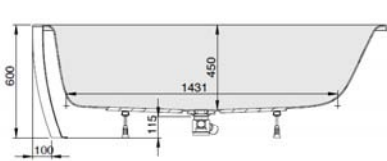

FARBEN Standard

010 Weiß

BI-COLOUR

112 Schiefergrau-weiß

111 Schwarz-weiß

Bi-Color ausschließlich in der Glanz Optik möglich

Artikelbeschreibung:

Die Badewanne iSensi aus Sanitär-Acryl – Herzlich willkommen in der neuen, großzügigen Komfortzone von HOESCH. iSensi bietet eine besonders großzügige Komfortzone. Dafür sorgt auch der mittig positionierte Ablauf in der ovalen Grundform. Für Entspannung und Wohlbehagen sorgen zudem die positiven Eigenschaften des hochwertigen gegossenen Sanitär-Acryls. Das Material isoliert Wärme besonders gut und ist an der Oberfläche extrem eben, porenfrei und unempfindlich. Das fühlt sich nicht nur angenehm warm und anschmiegsam an, sondern erleichtert zusätzlich auch die Pflege.

Material Eigenschaften:

Das Material Acryl zeichnet sich durch rutschhemmende Eigenschaften aus, die einen sicheren Gebrauch ermöglichen. Produkte aus Sanitäracryl besitzen eine sehr glatte und dadurch leicht zu reinigende Oberfläche. Das Acryl ist durchgefärbt, damit bei der Verwendung entstehende Kratzer einfach wegpoliert werden können. HOESCH-Produkte behalten daher jahrelang ein makelloses Aussehen. Aufgrund seiner physikalischen Eigenschaften eignet sich Acryl als guter Wärmespeicher. Es garantiert auch bei längerem Aufenthalt in der Badewanne immer die optimale Temperatur.