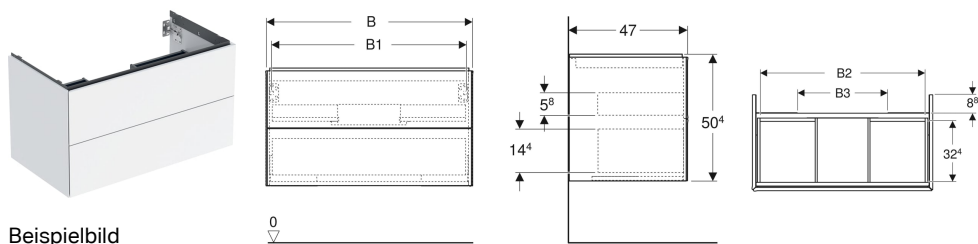

Geberit ONE Unterschrank für Waschtisch, mit zwei Schubladen

Eigenschaften

- FSC™ C134279 zertifiziert
- Wandhängend
- Kompletter nutzbarer Stauraum in oberer Schublade
- Mit zwei Schubladen
- Push-to-open-Mechanismus zum Öffnen
- Schublade mit Selbsteinzug

- Feuchtigkeitsbeständig
- Vormontiert geliefert

Technische Daten

Werkstoff	Hochverdichtete Dreischicht-Holzspanplatte
Maximale Schubladenbelastung	30 kg

Lieferumfang

- Unterschrank für Waschtisch
- Befestigungsmaterial

Art.-Nr.	Farbe / Oberfläche	B	B1	B2	B3	Breite Waschtisch	H	T	VE1
505.264.00.1	weiß / lackiert hochglänzend	103.6 cm	98.2 cm	96.1 cm	59.6 cm	105 cm	50.4 cm	47 cm	1 St.

Zubehör

- Geberit Set Schubladeneinsätze für obere Schublade
- Geberit Lichtleiste für Schublade, links und rechts, Länge 35 cm
- Geberit Steckdosenelement
- Geberit Steckdosenelement mit ComfortLight-Modul