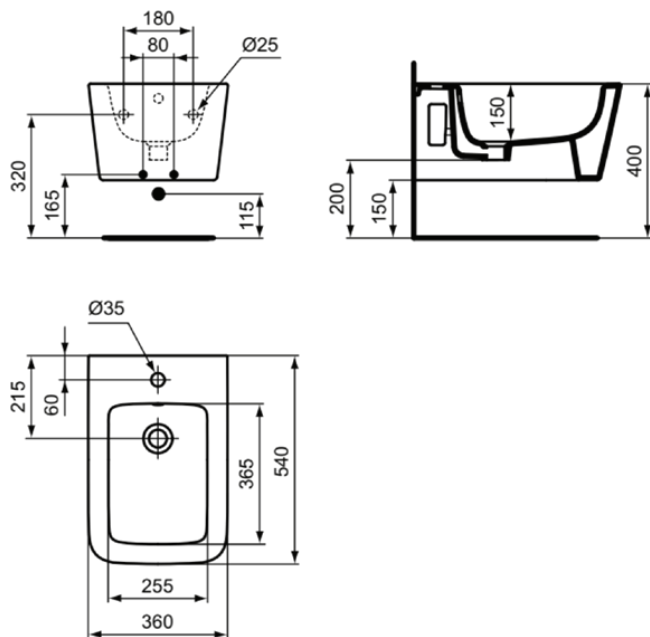

BLEND CUBE

T3687V1

BLEND CUBE | Wand-Bidet 360x540x250 mm in weiß seidenmatt, 1 Hahnloch, mit Überlauf

Bild & Zeichnung

Allgemeine Informationen

Produktkategorie:	Bidets
Produktart:	Wand-Bidet
Marke:	Ideal Standard
Kollektion:	BLEND CUBE
Designer:	Palomba Serafini Associati
Colour:	V1 - Weiß Seidenmatt
Oberflächenveredelung:	satın
Maximale Höhe (mm):	250
Maximale Breite (mm):	360
Ausladung (mm):	540
Nettogewicht (kg):	18.50
EAN Code:	8014140477976

Produktstandards & Zertifikate

Normen:	EN 14528
Declaration of Performance classification (DoP):	CL25

Produktspezifikationen

Anzahl der Hahnlöcher:	1
Farbcode:	V1
Farbbeschreibung:	weiß seidenmatt
Verdeckte Befestigung:	Ja
Mögliche Deckelmontage:	Nein
Barrierefreies Produkt:	Nein
Material:	Keramik
Materialspezifikation:	Feinfeurton
Sichtbarer Überlauf:	Ja
PVD Technologie:	Nein
Erhöhte Ausführung:	Nein
Oberflächenveredelung:	satın
Form des Überlaufs:	Rund
Deckel im Lieferumfang enthalten:	Nein
Mit Ablaufdeckel:	Nein
Mit Verschlussstopfen:	Nein
Mit Überlauf:	Ja
Montageart:	wandhängend