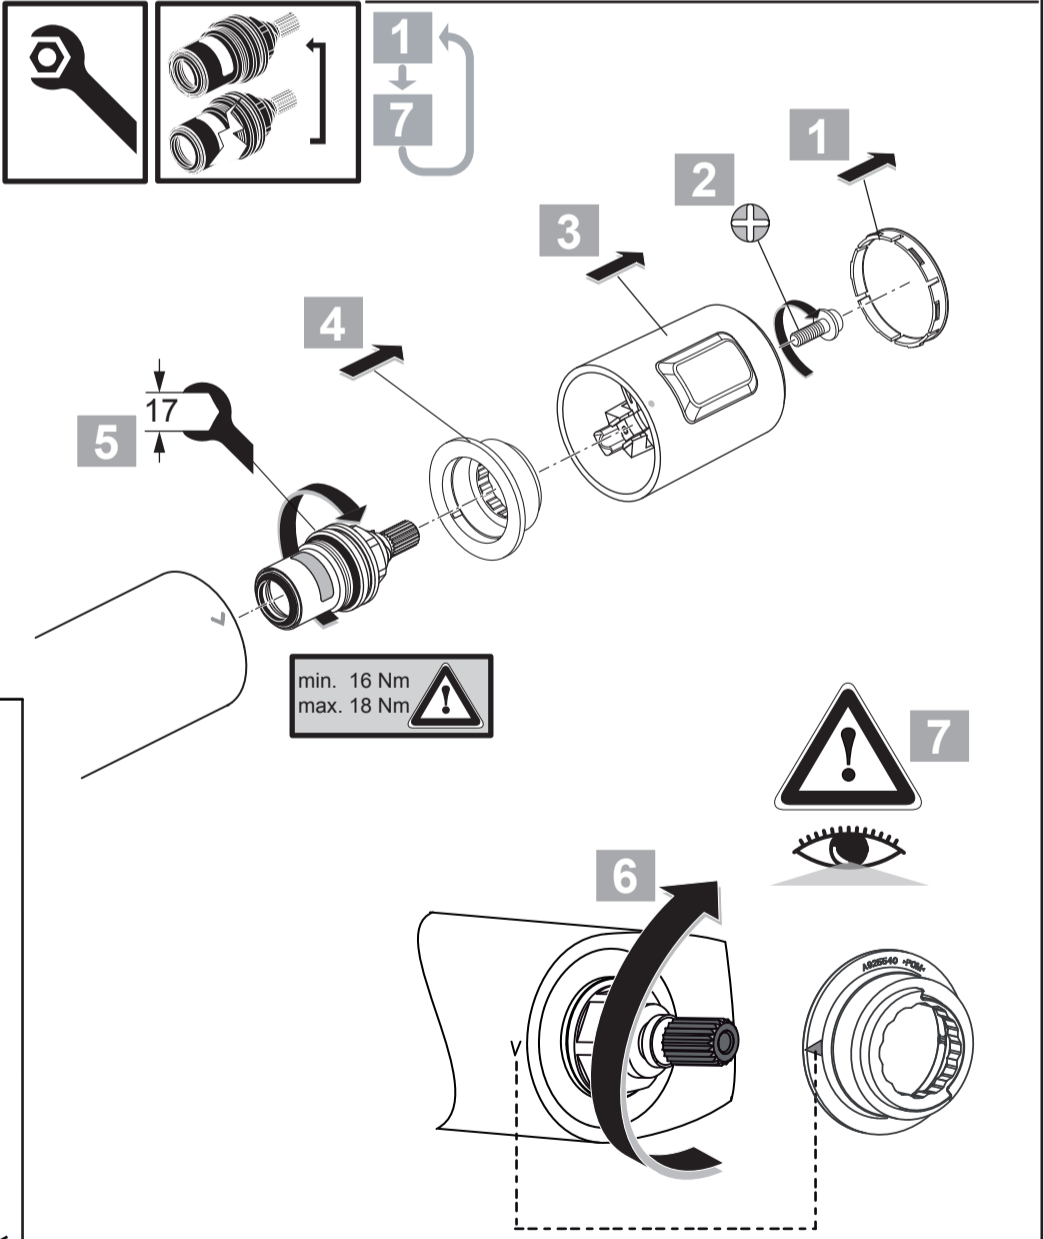

P	bar		MAX. 10		5		Q (3 bar)
	T	°C		MAX. 80		65		l/min
						55		22