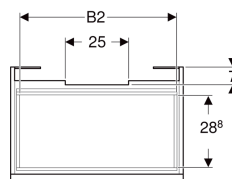

Geberit Renova Plan Unterschrank für Waschtisch, mit einer Schublade und einer Innenschublade

Beispielbild

Eigenschaften

- FSC™ C134279 zertifiziert
- Wandhängend
- Mit einer Schublade
- Mit einer Innenschublade
- Griffmulde zum Öffnen
- Schublade mit Selbsteinzug
- Schubladen ohne Geruchsverschlussausschnitt

- Feuchtigkeitsbeständig
- Front aus MDF
- Vormontiert geliefert

Technische Daten

Werkstoff	Hochverdichtete Dreischicht-Holzspanplatte
Maximale Schubladenbelastung	30 kg

Lieferumfang

- Unterschrank für Waschtisch
- Befestigungsmaterial

Art.-Nr.	Farbe / Oberfläche	B	B1	B2	Breite Waschtisch	H	T	T1	VE1
501.909.JK.1	lava / lackiert matt	78.2 cm	72 cm	71 cm	85 cm	60.6 cm	44.6 cm	42.3 cm	1 St.

Zubehör

- Geberit Schubladeneinsatz H-Unterteilung, für untere Schublade
- Geberit Handtuchhalter für Badezimmermöbel
- Geberit Magnethalter
- Geberit Set Füße
- Geberit Lichteiste für Schublade
- Geberit Steckdosenelement
- Geberit Steckdosenelement mit USB-Anschluss
- Geberit Handtuchhalter für Badezimmermöbel, Ecke rechtwinklig
- Geberit Handtuchhalter für Badezimmermöbel, Ecke abgerundet
- Geberit Vergrößerungsspiegel
- Geberit Group Orientierungslicht

- Waschtischunterschranke ab 60 cm Breite sind kombinierbar mit dem Seitenschrank Art.-Nr. 501.913.xx.1
- Geberit Raumparsiphon Art. 151.116.11.1. zusätzlich bestellen