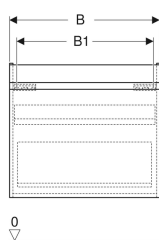

Geberit Renova Plan Unterschrank für Waschtisch, mit einer Schublade und einer Innenschublade

Beispielbild

Eigenschaften

- FSC™ C134279 zertifiziert
- Wandhängend
- Mit einer Schublade
- Mit einer Innenschublade
- Griffmulde zum Öffnen
- Schublade mit Selbsteinzug
- Schubladen ohne Geruchsverschlussausschnitt

- Feuchtigkeitsbeständig
- Front aus MDF
- Vormontiert geliefert

Technische Daten

Werkstoff	Hochverdichtete Dreischicht-Holzspanplatte
Maximale Schubladenbelastung	30 kg

Lieferumfang

- Unterschrank für Waschtisch
- Befestigungsmaterial

Art.-Nr.	Farbe / Oberfläche	B	B1	B2	Breite Waschtisch	H	T	T1	VE1
501.909.JK.1	lava / lackiert matt	78.2 cm	72 cm	71 cm	85 cm	60.6 cm	44.6 cm	42.3 cm	1 St.

Zubehör

- Geberit Schubladeneinsatz H-Unterteilung, für untere Schublade
- Geberit Handtuchhalter für Badezimmermöbel
- Geberit Magnethalter
- Geberit Set Füße
- Geberit Lichteiste für Schublade
- Geberit Steckdosenelement
- Geberit Steckdosenelement mit USB-Anschluss
- Geberit Handtuchhalter für Badezimmermöbel, Ecke rechtwinklig
- Geberit Handtuchhalter für Badezimmermöbel, Ecke abgerundet
- Geberit Vergrößerungsspiegel
- Geberit Group Orientierungslicht

- Waschtischunterschranke ab 60 cm Breite sind kombinierbar mit dem Seitenschrank Art.-Nr. 501.913.xx.1
- Geberit Raumparsiphon Art. 151.116.11.1. zusätzlich bestellen