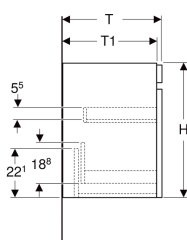

Geberit Renova Plan Unterschrank für Waschtisch, mit einer Schublade und einer Innenschublade

Beispielbild

Eigenschaften

- FSC™ C134279 zertifiziert
- Wandhängend
- Mit einer Schublade
- Mit einer Innenschublade
- Griffmulde zum Öffnen
- Schublade mit Selbsteinzug
- Schubladen ohne Geruchsverschlussausschnitt

- Feuchtigkeitsbeständig
- Front aus MDF
- Vormontiert geliefert

Technische Daten

Werkstoff	Hochverdichtete Dreischicht-Holzspanplatte
Maximale Schubladenbelastung	30 kg

Lieferumfang

- Unterschrank für Waschtisch
- Befestigungsmaterial

Art.-Nr.	Farbe / Oberfläche	B	B1	B2	Breite Waschtisch	H	T	T1	VE1
501.909.JK.1	lava / lackiert matt	78.2 cm	72 cm	71 cm	85 cm	60.6 cm	44.6 cm	42.3 cm	1 St.

Zubehör

- Geberit Schubladeneinsatz H-Unterteilung, für untere Schublade
- Geberit Handtuchhalter für Badezimmermöbel
- Geberit Magnethalter
- Geberit Set Füße
- Geberit Lichteiste für Schublade
- Geberit Steckdosenelement
- Geberit Steckdosenelement mit USB-Anschluss
- Geberit Handtuchhalter für Badezimmermöbel, Ecke rechtwinklig
- Geberit Handtuchhalter für Badezimmermöbel, Ecke abgerundet
- Geberit Vergrößerungsspiegel
- Geberit Group Orientierungslicht

- Waschtischunterschranke ab 60 cm Breite sind kombinierbar mit dem Seitenschrank Art.-Nr. 501.913.xx.1
- Geberit Raumparsiphon Art. 151.116.11.1. zusätzlich bestellen