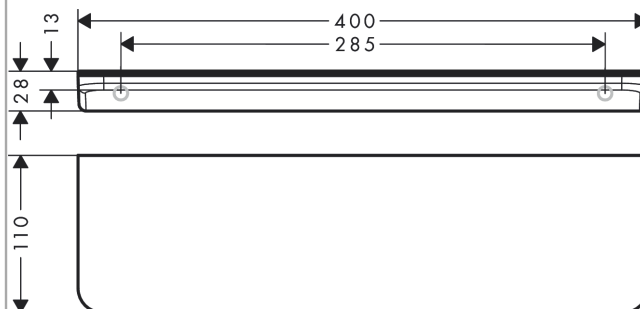

#### Merkmale

- Wandmontage
- Material Rahmen: Metall
- Material Ablage: Metall
- Länge: 400 mm
- mit Befestigungsmaterial
- verdeckte Befestigung
- Bohrabstand: 340 mm
- Durchmesser Bohrloch: 6 mm
- für Dusche geeignet

#### Maßzeichnung

**AXOR Universal Circular**

**Ablage 400**

Oberfläche: **Polished Red Gold**    Artikelnummer: **42844300**