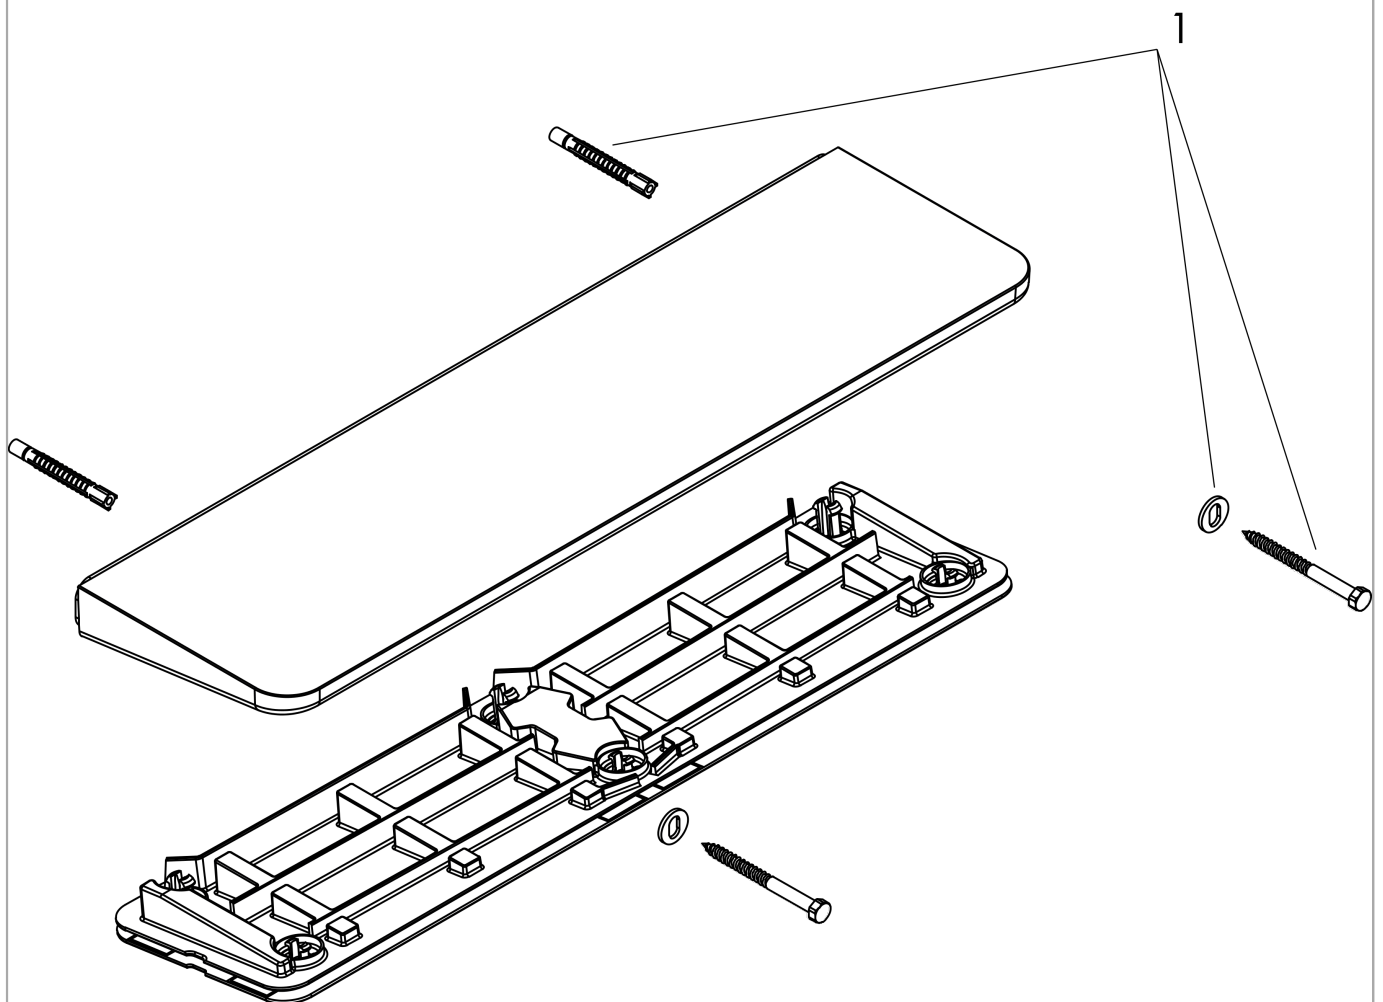

AXOR Universal Circular

Ablage 400

Oberfläche: **Polished Red Gold**   Artikelnummer: **42844300**

Explosionszeichnung

Baujahr: >04/22