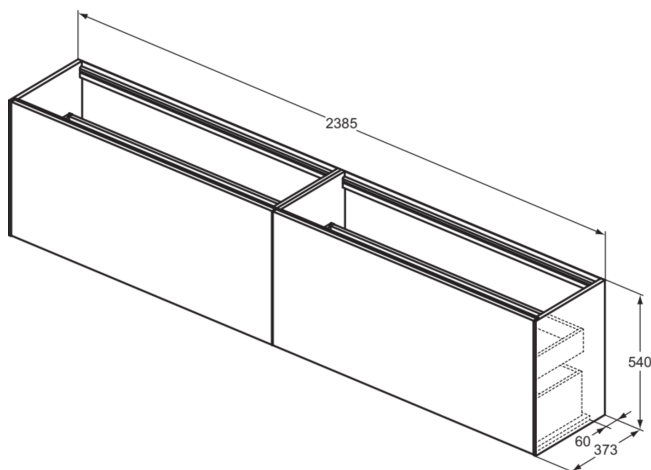

## T4339Y5

CONCA | Waschtisch-Unterschrank 2385x373x540 mm in walnuss dunkel dekor, 4 Schubladen | Vollauszug, Push-to-open, SoftClosing, Vormontiert, Nachhaltig gewonnenes Holz, Echtholz furnier

### Allgemeine Informationen

Produktkategorie:	Möbel
Produktart:	Waschtisch-Unterschrank
Marke:	Ideal Standard
Kollektion:	CONCA
Designer:	Palomba Serafini Associati
Colour:	Y5 - Walnuss Dunkel Dekor
Oberflächenveredelung:	Matt
Maximale Höhe (mm):	540
Maximale Breite (mm):	2385
Ausladung (mm):	373
Befestigungsart:	Befestigungsset
Nettogewicht (kg):	79.50
EAN Code:	8014140465096